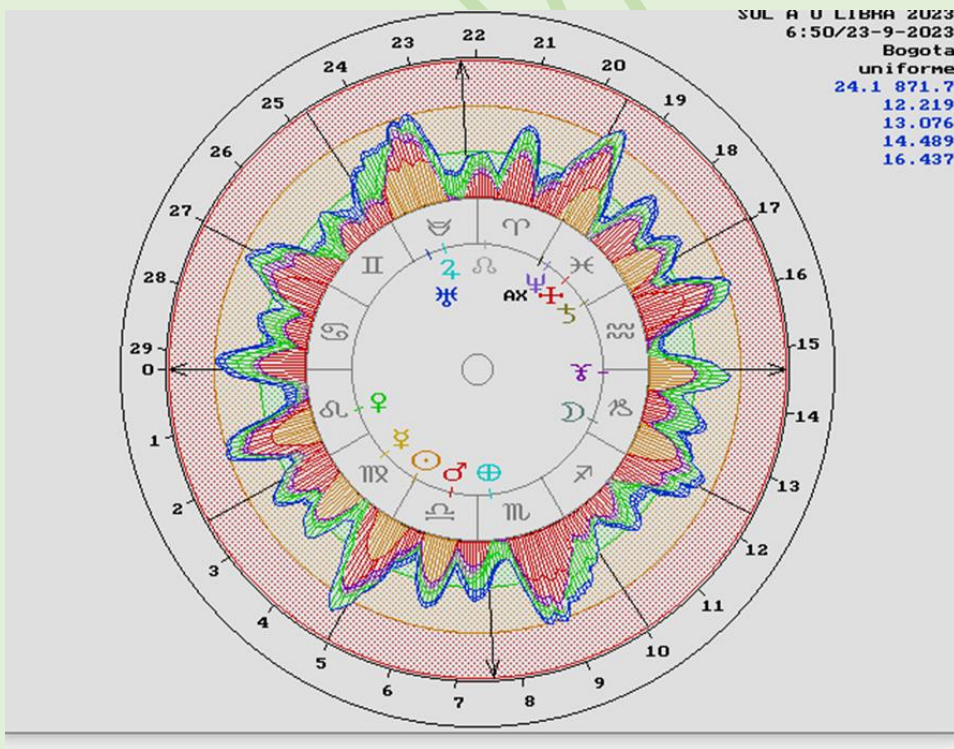

Fuente: Bernardete Brady

Alnilam en **paralelo** con el Sol.

“Cuidando los detalles

Esta es la hebilla brillante del cinturón del dios y de esta manera está vinculada a unir las cosas. Tomar el conocimiento que ya existe y mejorar y ampliar el tema de tal manera que se establezca una nueva base. Alnilam no es una estrella poderosa ni una que haga alarde de su trabajo, sino que se preocupa por el trabajo constante y confiable que puede producir un gran trabajo”.

No todo está perdido si el Sol/gobernante cambiará sus procedimientos para que le aprueben lo que postula en las calles Casa III y en la Casa X la Casa del gobierno.

ASTRODINAS