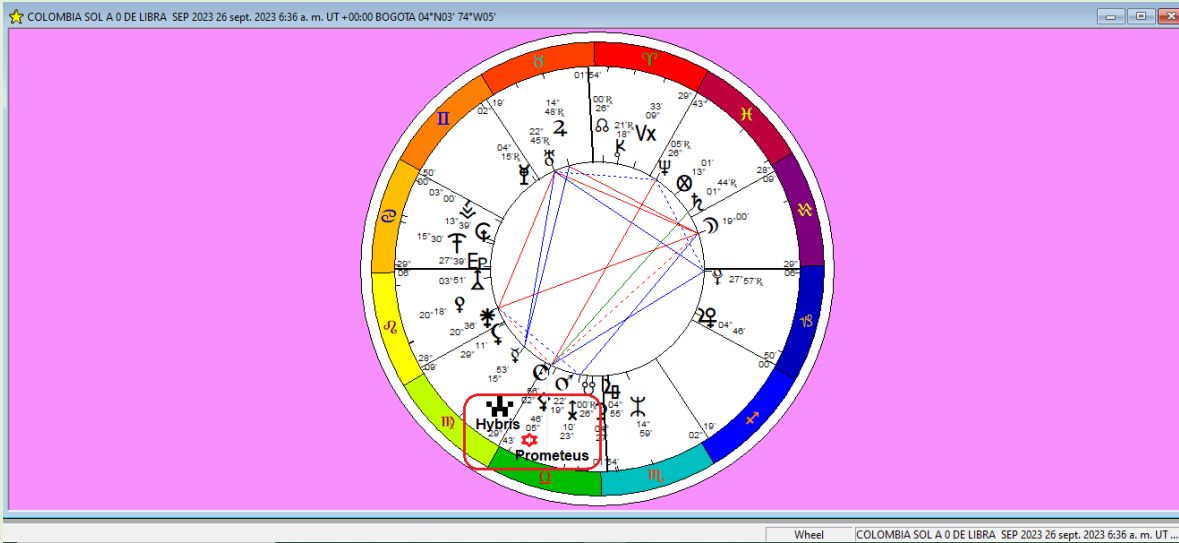

ASTEROIDES