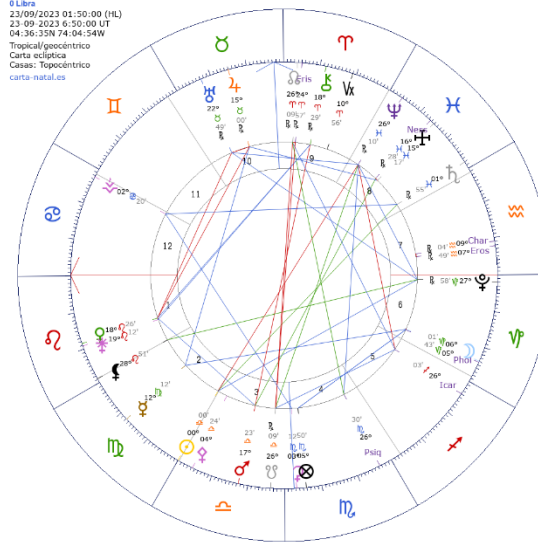

SOL A 0° LIBRA SEPTIEMBRE 2023

0 LIBRA

0 Libra 2023, Bogota (Bogotá DC), Colombia

CARTA ASTRAL

Fase lunar: Cuarto creciente 6.02°
Lunación anterior: Luna Nueva 15/09/2023 1:39:40 UT
Lunación posterior: Luna Llena 29/09/2023 9:57:33 UT

Signo Solar: Libra
Signo Lunar: Capricornio
Ascendente: Cáncer

Planeta	Casa	Casas (Topocéntrico)
☉ Sol	10	Casa 1 (AC) 02948'38"
☾ Luna	6	Casa 2 02847'31"
♃ Mercurio	2	Casa 2 02919'29"
♀ Venus	1	Casa 4 02929'39"
♂ Marte	3	Casa 5 02955'03"
♃ Júpiter	10	Casa 6 03129'10"
♃ Saturno	10	Casa 7 02848'38"
♂ Urano	10	Casa 8 02847'31"
♃ Neptuno	8	Casa 9 03019'29"
♃ Plutón	8	Casa 10 (MC) 03019'29"
♃ Nodo N (m)	5	Casa 11 03055'03"
♃ Nodo S	7	Casa 12 03129'10"
♃ Asc. (m)	4	
♃ Partura	4	
♃ Fortuna	6	
♃ Quirón	9	
♃ Venere	9	
♃ Caros	4	
♃ Falas	3	
♃ Juno	1	
♃ Vesta	12	
♃ Chiribto	7	
♃ Eros	7	
♃ Eris	9	
♃ Icaro	5	
♃ Neosoa	6	
♃ Phobos	6	
♃ Psique	4	

Elementos	Polaridades	Modalidades	Hemisterios
Fuego	Positiva	Cardinal	2 3
Tierra	Negativa	Fija	9 3
Aire		Mutable	
Agua			

Suceso el año de Marte, día de Venus, hora del Sol. Almuten de la carta Venus. Auriga o cochero Marte. Escenario Casas V y II. Luna vacía de curso el 24 de sep 2023 desde las 19:29 hasta las 22:47 horas. Energía sobresaliente Tierra. El Sol está en la Casa III medio ambiente cercano y la Luna en Casa VI, trabajo diario y salud.

El Ascendente y Descendente a 29°, |||||

“29°: Dos hombres involucrados en una pelea. Esto denota a alguien siempre listo a oponerse a todo y a nada; un individuo