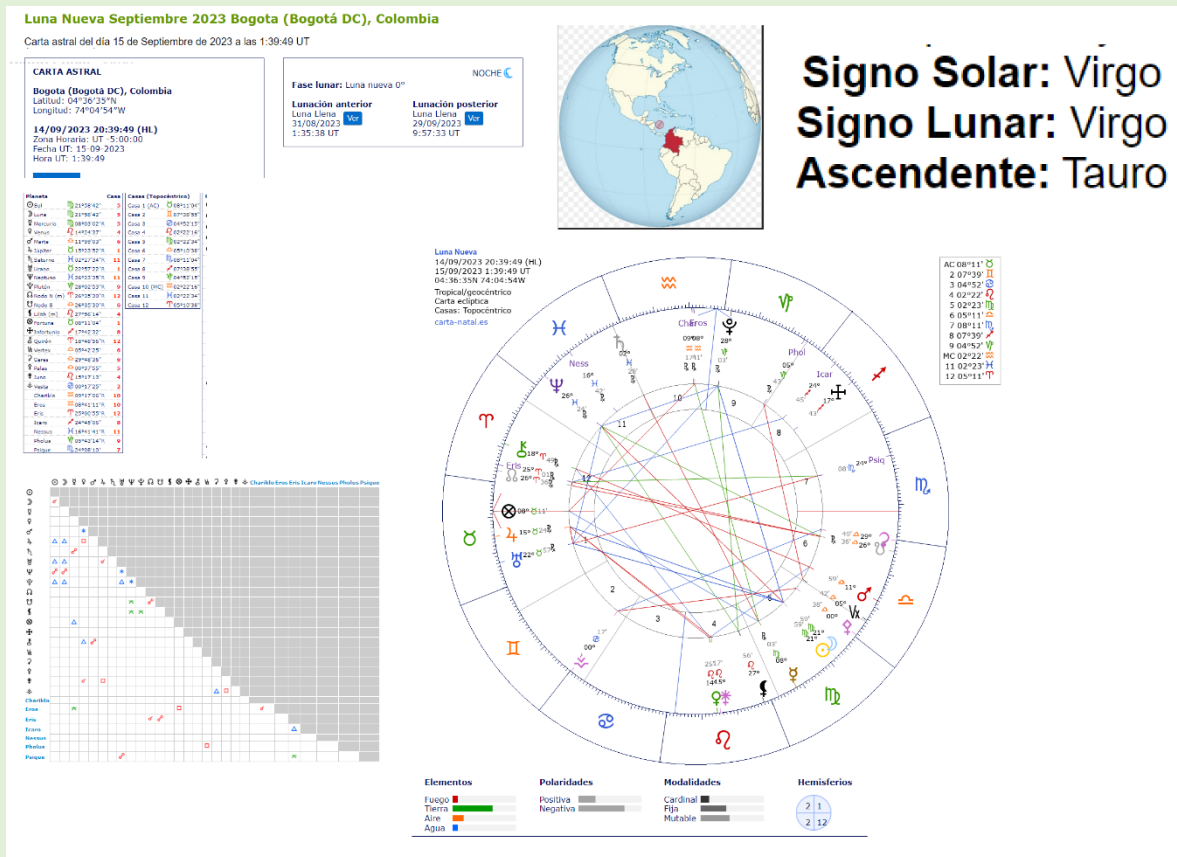

# COLOMBIA LUNA NUEVA SEP 2023

Suceso en el año de Marte, día y hora de Júpiter. Almuten y Doriphoros Mercurio. Auriga o cochero Marte. Escenario Casa V. Luna vacía de curso el 15 sep 2023 desde las 12:10 hasta las 17:58 horas. El elemento sobresaliente es la Tierra, o sea, que todo inclina a lo material.

Está bien que estas cartas han empezado con la protección de Júpiter y la acción de Marte como parte activa como regente

del año y dirigiendo el coche del gobernante. Dos planetas de fuego que llevan a la acción.

La Casa V es la II de la IV por lo tanto tiene que ver con bienes inmuebles. Los parques las fiestas.

En esta ocasión la Casa V en el signo de Virgo que corresponde a los asalariados, a la salud, estética, y farmacias, las luminarias conjunto a Mercurio, indican, que el gobernante trabaja para los empleados de Virgo, los trabajadores sencillos y ahí está la Luna que son las masas, lo popular, trabajando y esperando para mejorar su situación salarial y bienestar porque de eso se trata la Casa V.

# ASTROCARTOGRAFIA MUNDIAL

23 Septiembre 2023