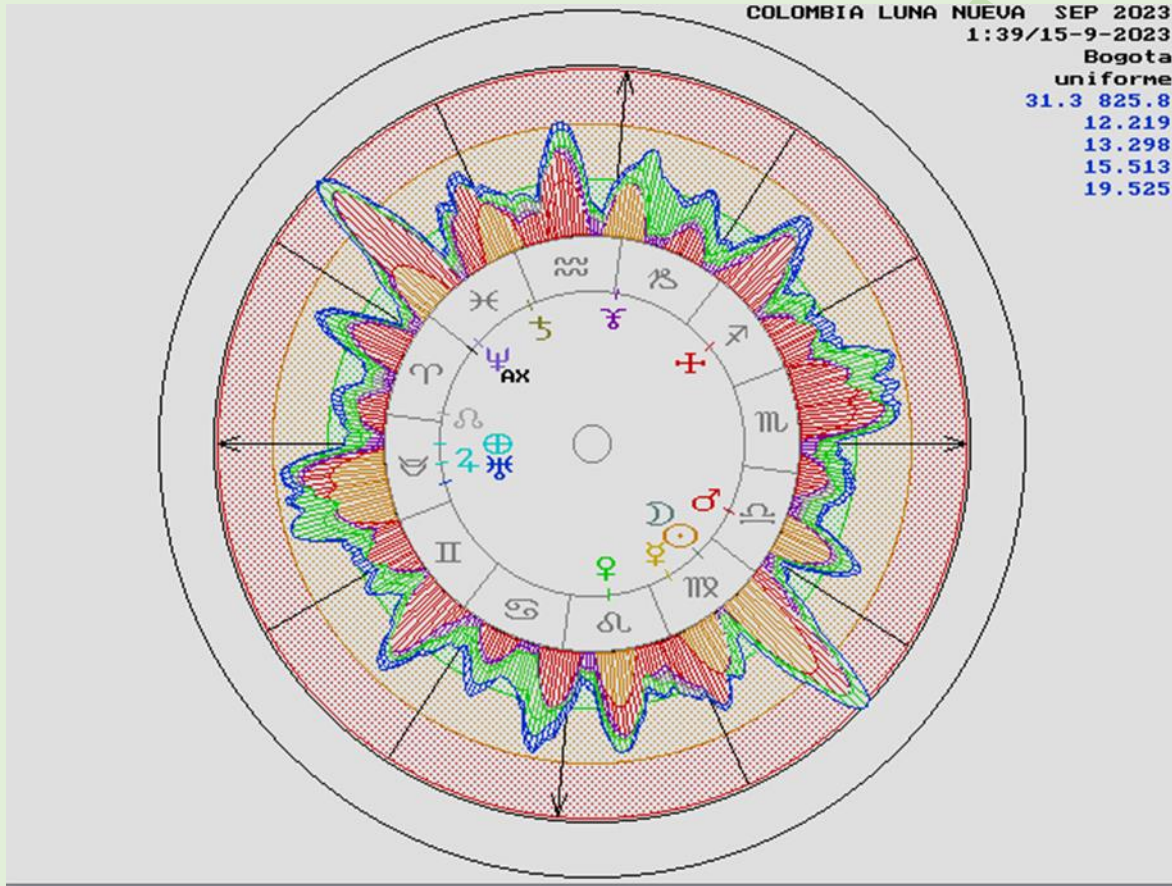

sino simplemente para permitirle comprender otros puntos de vista”.

Lo anterior confirma el actuar del Sol/gobernante actuado como un dictador y no cambia de opinión.

ASTRODINAS