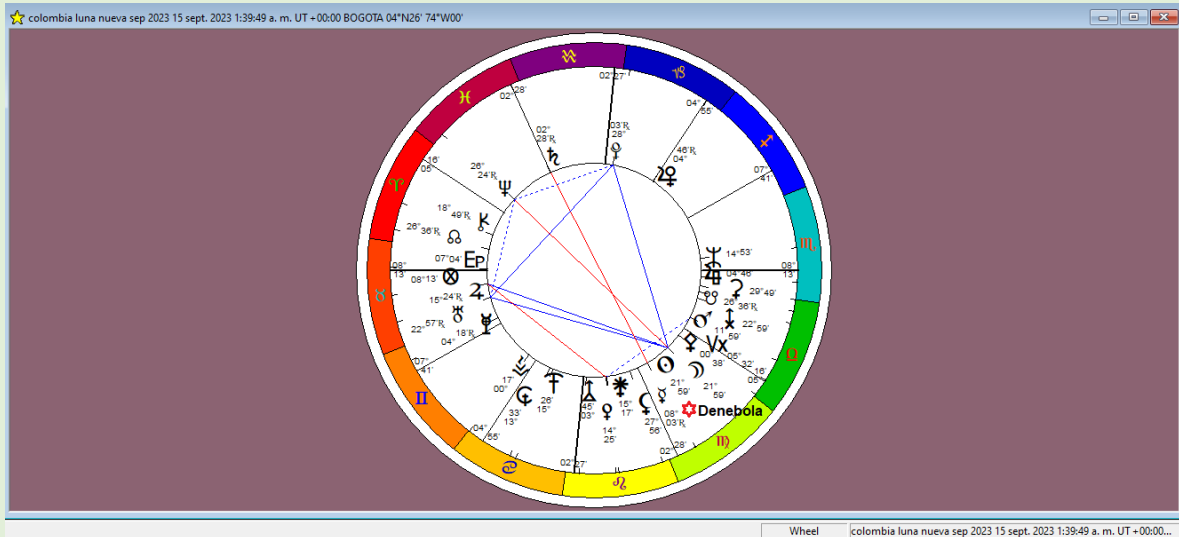

ASTEROIDES

Favorece a Colombia este bonito Gran Trígono entre las Luminarias, Plutón en el extranjero y Júpiter en Casa I, la gente.

Las Luminarias en la Casa V buscando inversiones en el extranjero, Plutón en Casa IX y Júpiter en la Casa I, la población buscando que no se pierda sus haberes puesto que Júpiter es Regente de Casa VIII una Casa de crisis donde se pierde todo.