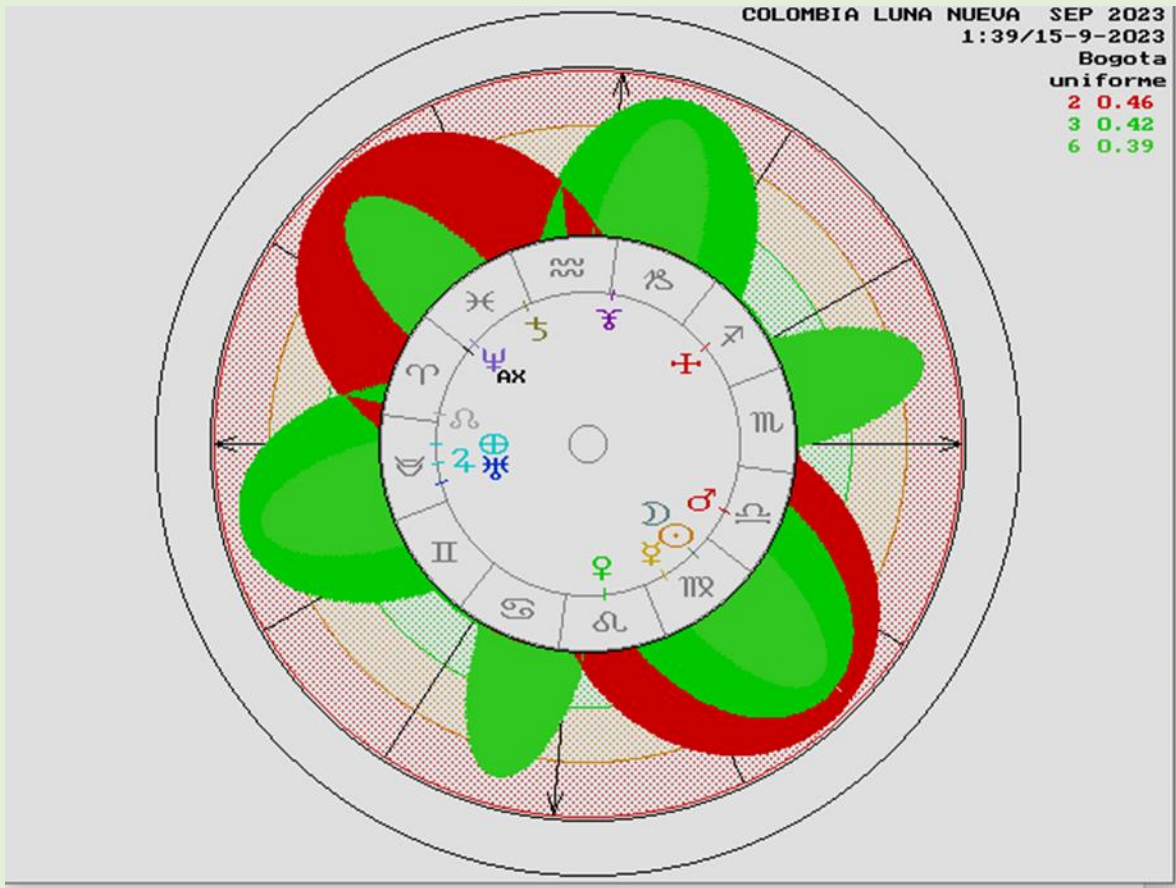

ARMONICOS

ESPERA