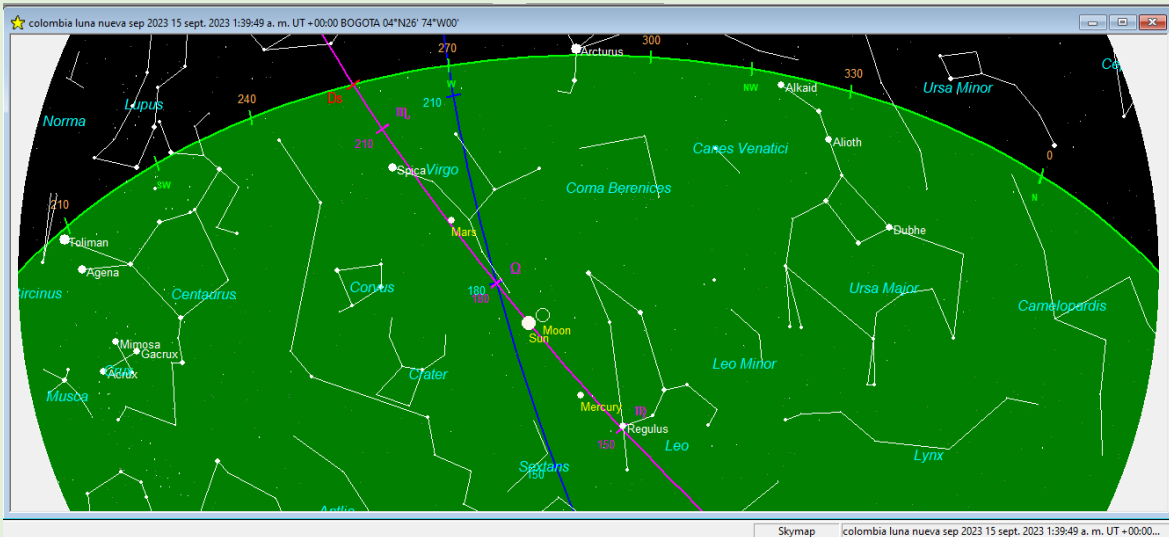

La Casa V es la II de la IV por lo tanto tiene que ver con bienes inmuebles. Los parques las fiestas.

En esta ocasión la Casa V en el signo de Virgo que corresponde a los asalariados, a la salud, estética, y farmacias, las luminarias conjunto a Mercurio, indican, que el gobernante trabaja para los empleados de Virgo, los trabajadores sencillos y ahí está la Luna que son las masas, lo popular, trabajando y esperando para mejorar su situación salarial y bienestar porque de eso se trata la Casa V.

# ESTRELLAS FIJAS

Fuente Bernardette Davis

Estar al borde del establecimiento

“Denebola está vinculada a la mitología del León de Nemea, porque así como el León de Nemea era un símbolo del culto a la diosa que aún se practica en las zonas rurales, esta estrella indica en cierto grado "estar fuera de sintonía" o estar fuera de la corriente principal de pensado, no conformándose, viviendo al margen. Denebola, por tanto, añade un elemento de diferencia, al ver el mundo de manera diferente de alguna manera. Esto puede tener muy buenos resultados y conducir a un gran éxito, pero generalmente este éxito estará en el borde de lo establecido, fuera de sintonía con el punto de vista principal. O podría ser muy negativo, implicando que no estás abierto a las opiniones del colectivo y tendiendo a actitudes dictatoriales. Más simplemente, podría descubrir que tiene opiniones diferentes a las de los demás, lo que le causa frustración. Ser consciente de esto y escuchar otras opiniones será beneficioso, no necesariamente para cambiar de opinión,