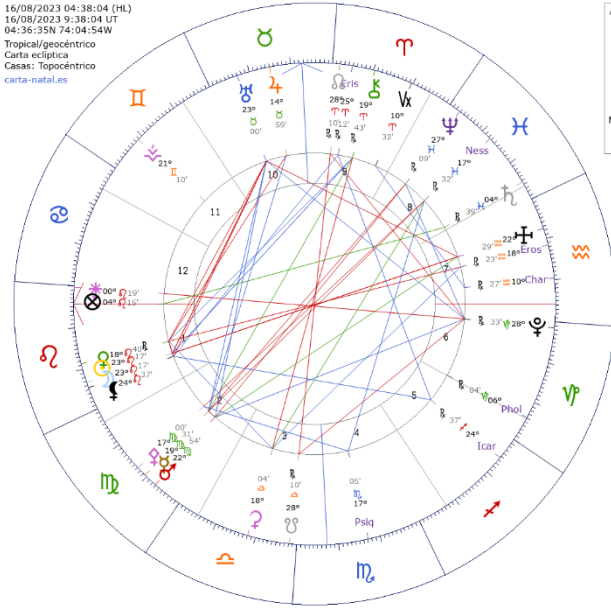

COLOMBIA LUNA NUEVA AGOSTO 2023

Luna Nueva Agosto 2023 Bogota (Bogotá DC), Colombia

Carta astral del día 16 de Agosto de 2023 a las 9:38:04 UT

CARTA ASTRAL

Fase lunar: Luna nueva 0°

NOCHE ☾

Signo Solar: Leo
Signo Lunar: Leo
Ascendente: Leo

Elementos	Polaridades	Modalidades	Hemisferios
Fuego ■	Positiva ■	Cardinal ■	2 2
Tierra ■	Negativa ■	Fija ■	12 1
Aire ■		Mutable ■	
Agua ■