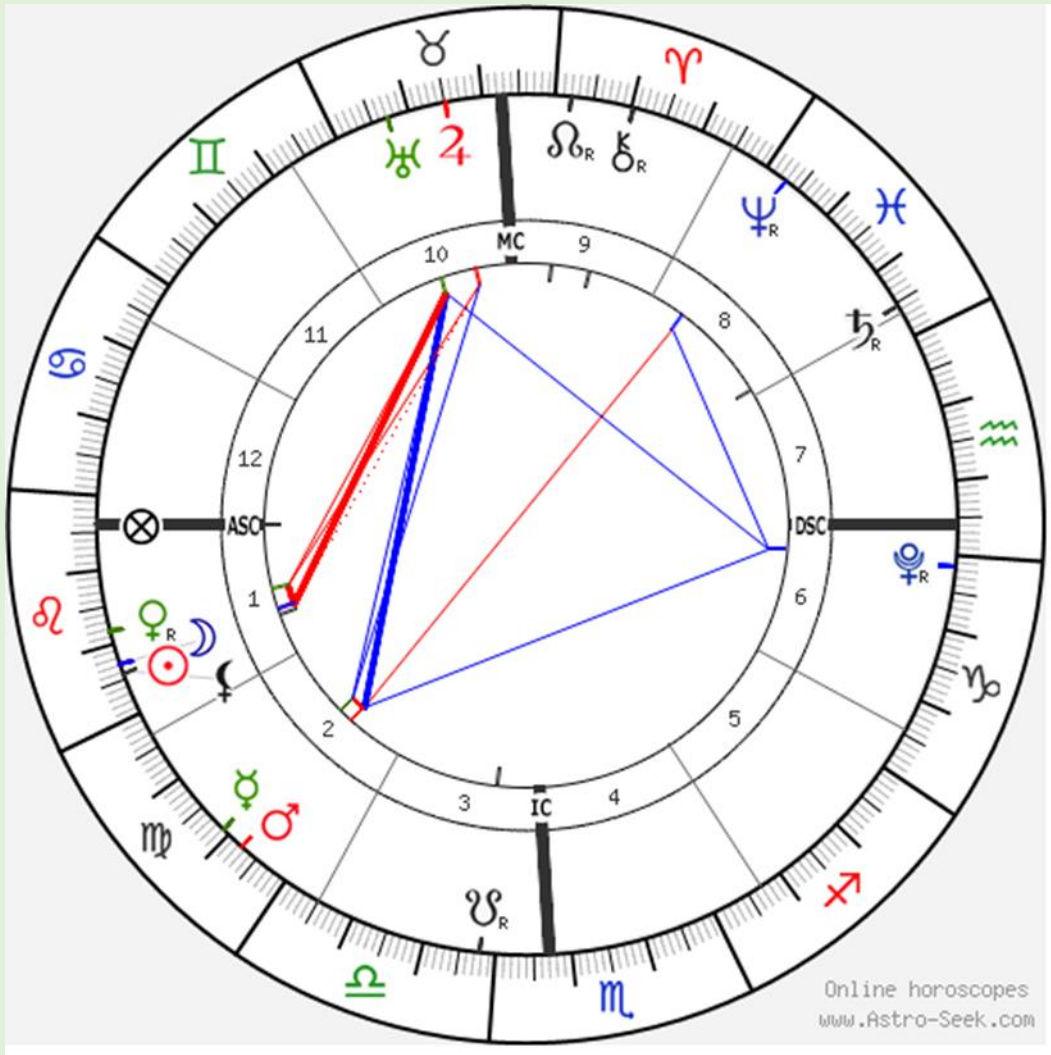

Una bonita figura de un Gran Trígono entre Urano, Plutón y Marte.

Con Urano en Tauro, obstinación, tozudez, reveses financieros bruscos o ganancias.

Marte en Virgo, acción, eficiencia, interés por el dinero gastándolo quizá en asuntos del proletariado como la salud y el trabajo. Marte en Casa II. El dinero con Marte se gasta muy rápido.