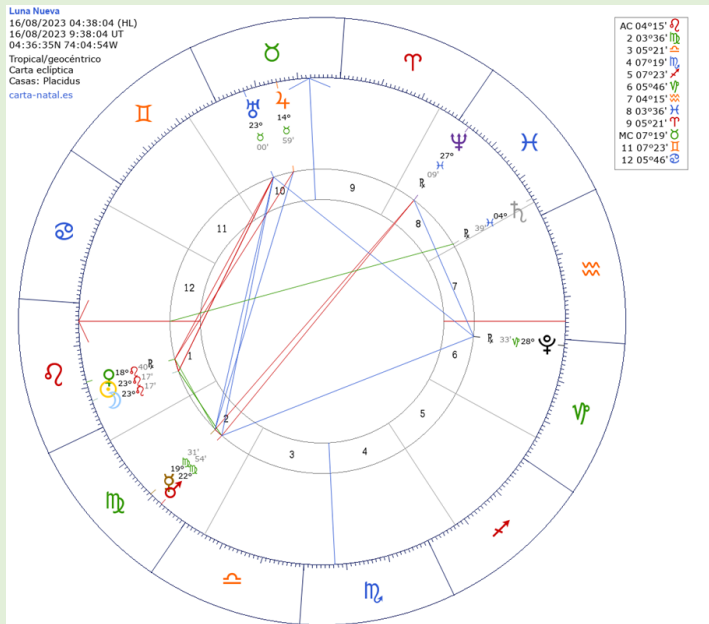

Suceso en el año y día de Marte, hora del Sol. Almuten de la carta el Sol. Auriga o cochero la Luna. Luna vacía de curso desde el 16 de agosto a las 8.07 hasta el 17 agosto 2023 a las 20:23 horas Escenario Casa I.

Las luminarias en Leo Casa I, Casa que se refiere en este caso al país, a su gente, la inclinación que tiene ahora, respecto a su seguridad, a su bienestar.

El Sol en Leo Casa I, expresa su dominio, deseo de gobernar, organizar, puestos de autoridad. Y la Luna que es el Auriga o Cochero de esta carta, demuestra firmeza, confianza, aptitudes para organizar, selecciona sus relaciones, quiere justicia.

La conjunción de las luminarias en Casa I, se expresan sus deseos para satisfacer sus necesidades, pero al estar en signo fijo puede volverse egocéntricos y de