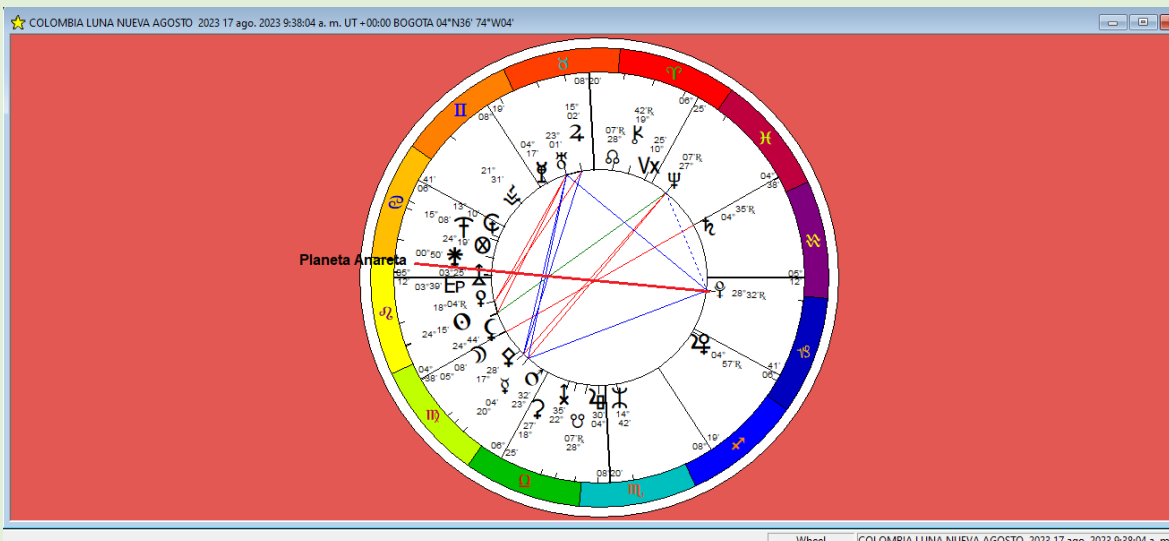

ASTEROIDES

Conjunto al Ascendente el Asteroide Lacrimosa indicando pruebas, dolor, duelos, falta de control. Nos indica que le va a pasar al país y su gente, cuando hagan sus manifestaciones.

También está el Parte del planeta Anareta, planeta que destruye la forma, aquello que mata. El parte Anareta en oposición a Plutón ®. Plutón ® en el Término de Marte, signo de Capricornio Casa VI, indicando los cambios no pacíficos de los empleados tanto estatales como públicos, Plutón arrasa con los asuntos de la Casa donde cae, o sea, que la situación de los empleados va a empeorar.