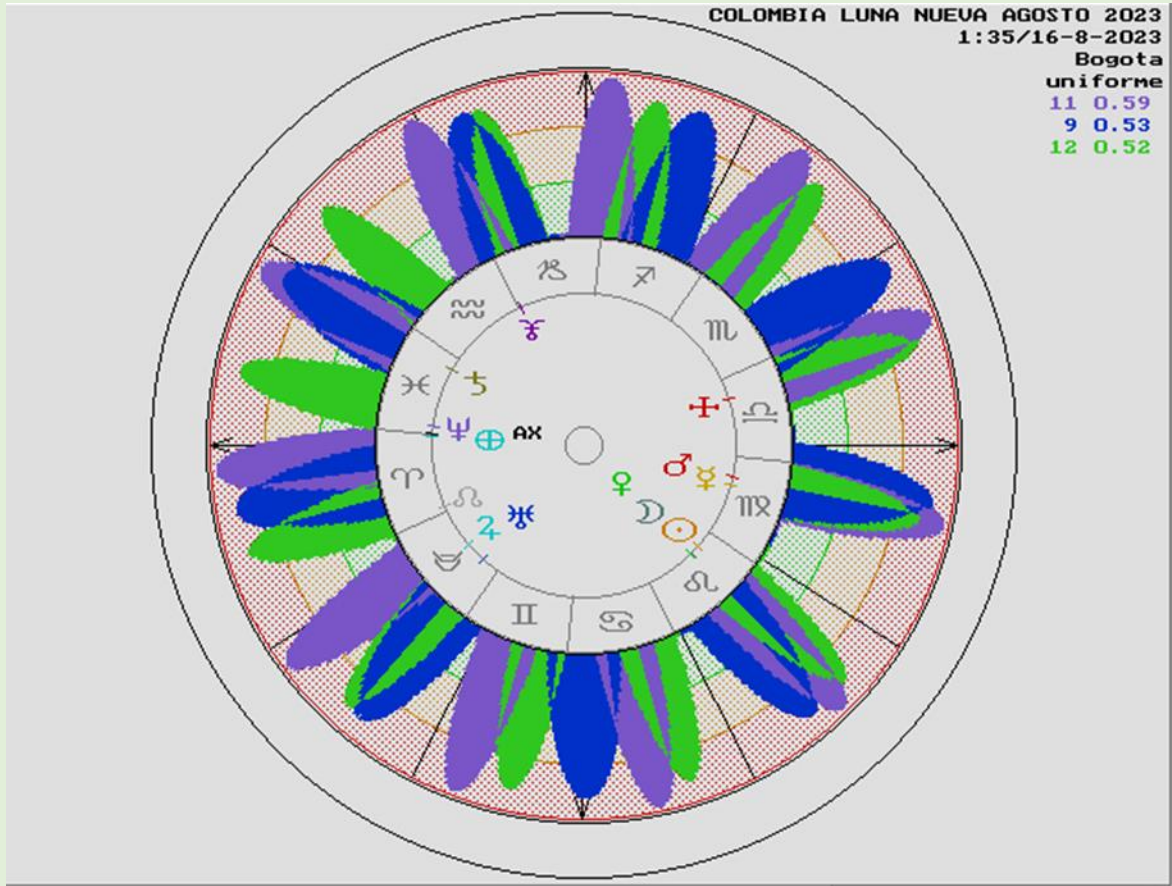

ARMONICOS

ESPERA