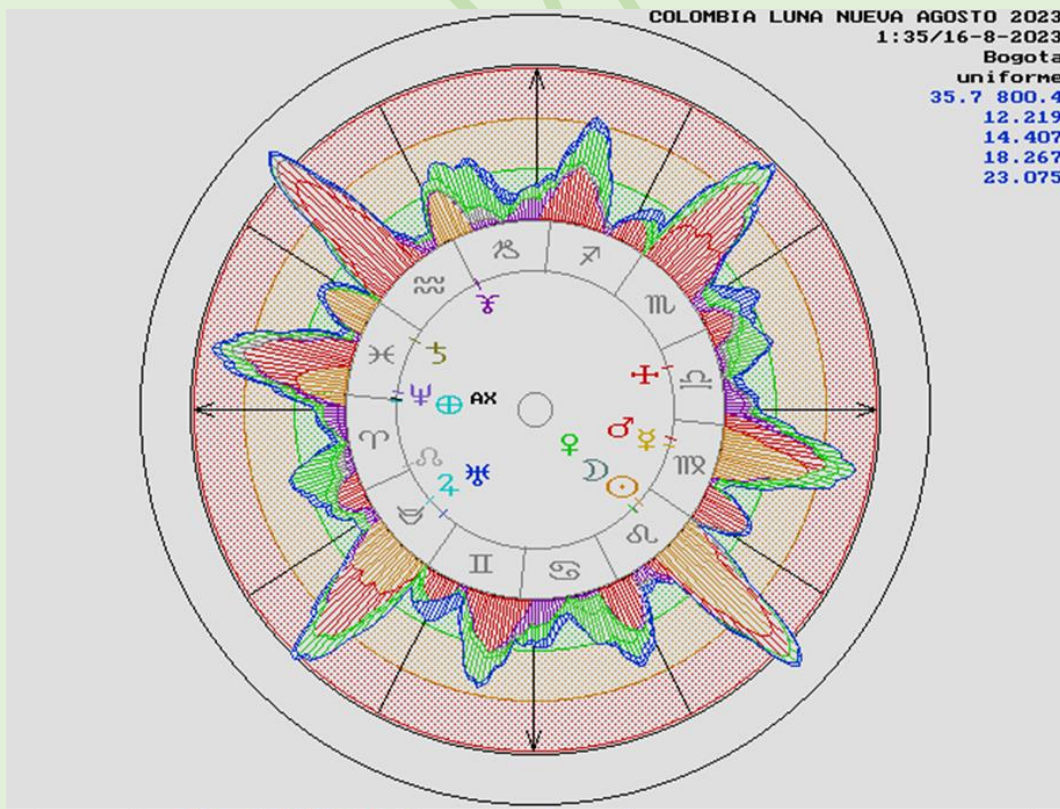

precioso para los demás. Un portador o un símbolo. El planeta involucrado con esta estrella indicará la naturaleza de lo que está contenido en el recipiente de tu vida. Además, como llevas algo para los demás, es posible que estés muy orientado al grupo y te sientas profundamente conectado con el grupo del que eres receptáculo o recipiente; y/o también tendrá fuertes puntos de vista religiosos o espirituales.

Muy bien la conjunción de Marte y Alkes, quizá Marte sea más dinámico en asuntos de dinero está en Casa II signo de Virgo.

ASTRODINAS