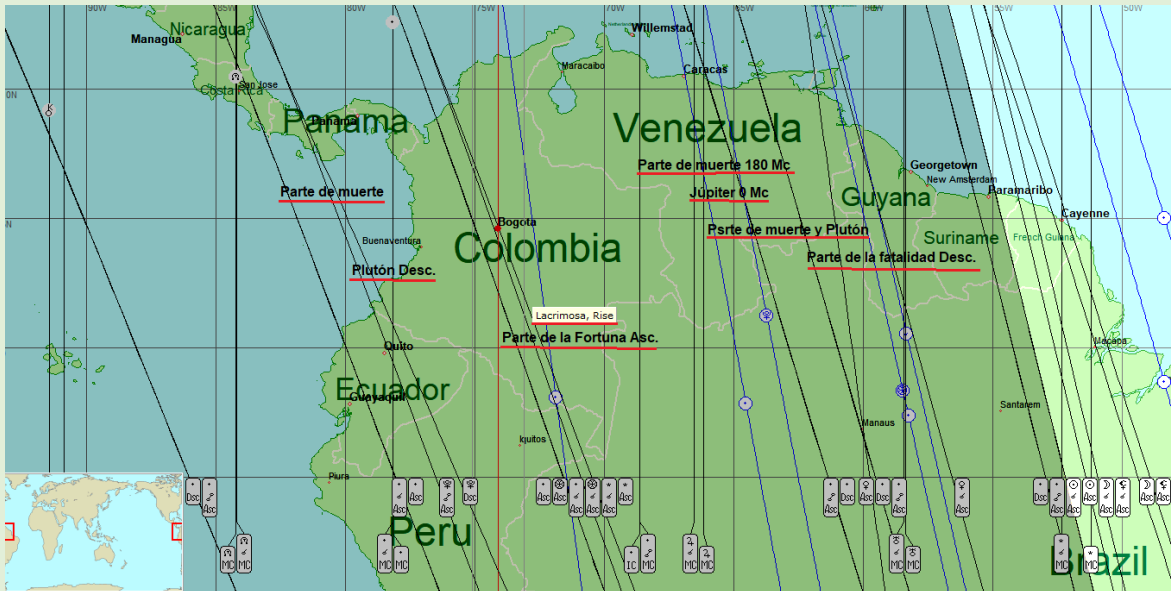

COLOMBIA LUNA NUEVA AGOSTO 2023

Luna Nueva Agosto 2023 Bogota (Bogotá DC), Colombia

Carta astral del día 16 de Agosto de 2023 a las 9:38:04 UT

CARTA ASTRAL

Bogota (Bogotá DC), Colombia
 Latitud: 04°36'35"N
 Longitud: 74°04'54"W

En este cuadro observamos cuándo está la oposición exacta del Punto Anareta Casa I y Plutón en casa VI, se realiza el 16 de agosto 2023, esperamos a ver que sucede.

ESTRELLAS FIJAS

Alkes de la constelación de Cráter en conjunción con Marte. Alkes llevando algo precioso. Esta es una estrella gentil. Está vinculado a un carácter espiritual, místico y profético. Eres una persona que lleva algo

Muy bien la conjunción de Marte y Alkes, quizá Marte sea más dinámico en asuntos de dinero está en Casa II signo de Virgo.

ASTRODINAS

ARMONICOS

ESPERA

ASTROCARTOGRAFIA

ASTROCARTOGRAFIA MUNDIAL

28 agosto 2023