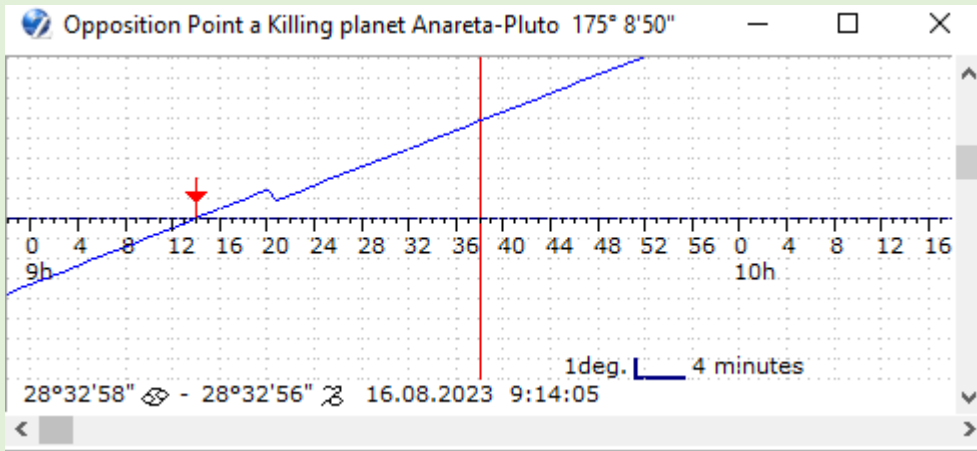

En este cuadro observamos cuándo está la oposición exacta del Punto Anareta Casa I y Plutón en casa VI, se realiza el 16 de agosto 2023, esperamos a ver que sucede.