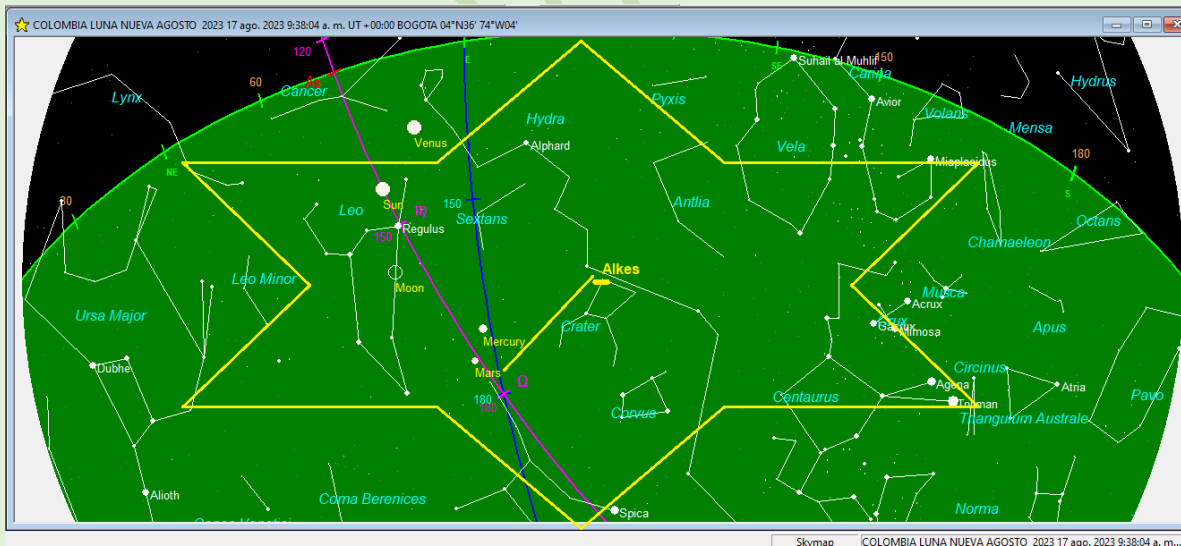

Finalmente, en el asunto principal de esta carta, nos indica los deseos e inclinación de las masas, luchando por sus necesidades y bienestar económico, de movilización, de salud.

El 28 de agosto manifestación de camioneros, moteros y volqueteros, recordemos que Marte está conjunto a Mercurio en Casa II Virgo, signo de la clase trabajadora.

ASTEROIDES

Conjunto al Ascendente el Asteroide Lacrimosa indicando pruebas, dolor, duelos, falta de control. Nos indica que le va a pasar al país y su gente, cuando hagan sus manifestaciones.

También está el Parte del planeta Anareta, planeta que destruye la forma, aquello que mata. El parte Anareta en oposición a Plutón ®. Plutón ® en el Término de Marte, signo de Capricornio Casa VI, indicando los cambios no pacíficos de los empleados tanto estatales como públicos, Plutón arrasa con los asuntos de la Casa donde cae, o sea, que la situación de los empleados va a empeorar.

En este cuadro observamos cuándo está la oposición exacta del Punto Anareta Casa I y Plutón en casa VI, se realiza el 16 de agosto 2023, esperamos a ver que sucede.

ESTRELLAS FIJAS

Alkes de la constelación de Cráter en conjunción con Marte. Alkes llevando algo precioso. Esta es una estrella gentil. Está vinculado a un carácter espiritual, místico y profético. Eres una persona que lleva algo