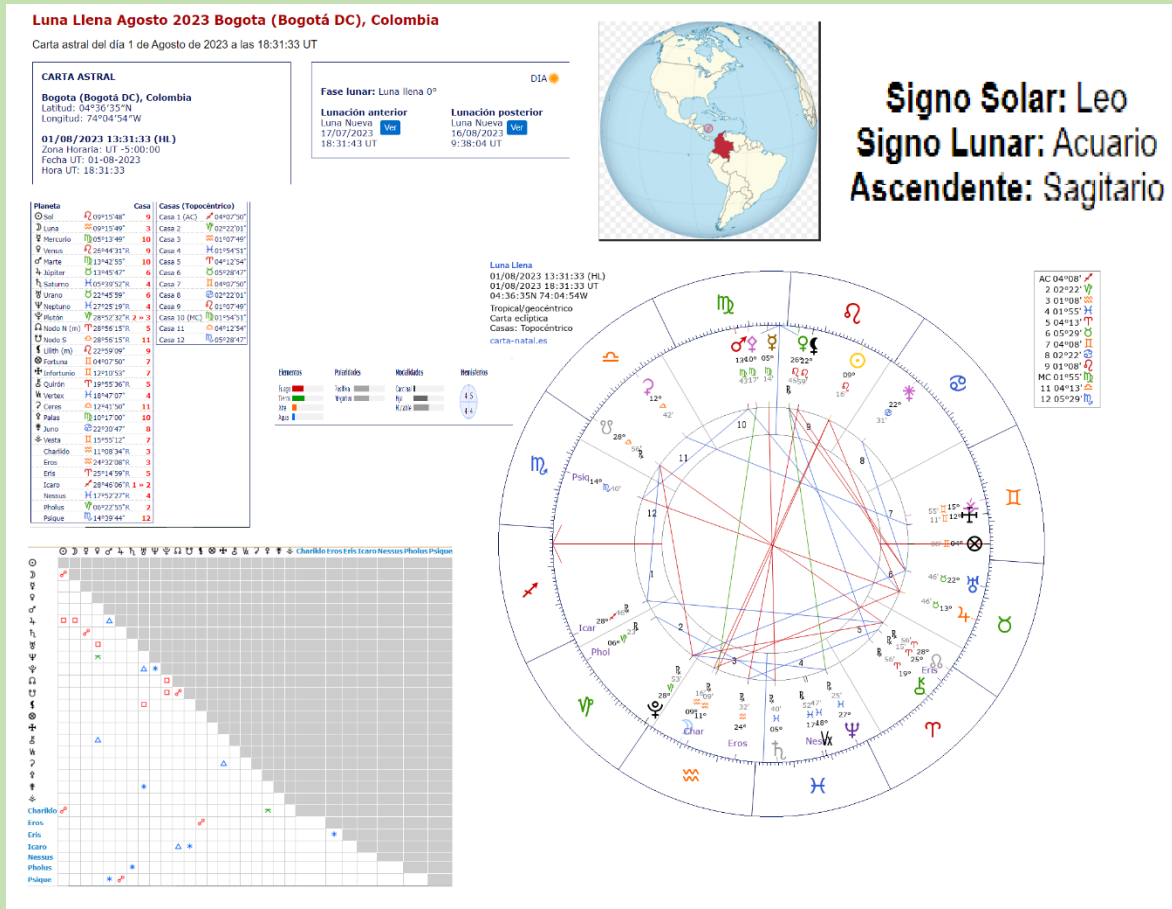

COLOMBIA LUNA LLENA 1 AGOSTO 2023

Suceso en el año, día y hora de Marte. Almuten de la carta Saturno. Auriga o cochero Venus. Doriphoros Urano. Escenario Casas III y IX comunicaciones, viajes, comercio, enseñanza. Luna vacía de curso el 2 de agosto a las 20:22 hasta el 3 de agosto a la 1:47 horas.

En la modalidad de Cardinal muy poco le falta más capacidad de decisión. La Casa III es una Casa Cadente, masculina y nocturna. Cosignificada por Géminis y Marte, es la Casa de la alegría de la Luna. Los rumores nacionales, la propaganda. La prensa. Todo lo que signifique diseminar noticias e información como el correo, redes de comunicación, computadoras, teléfonos, facsímiles, periódicos, revistas, correos electrónicos, publicaciones, literatura, revistas y televisión. El sistema de transporte y todos los medios de tránsito

interior, locomoción o comunicación, como las vías férreas, caminos, carreteras y tráfico por carreteras y tráfico por río, los automóviles, las redes subterráneas, etc.,etc.

El sistema de educación, también tiene que ver con los niños que también se representa en la 5 casa. Gobierna las naciones vecinas que se relacionan con los acuerdos internacionales.