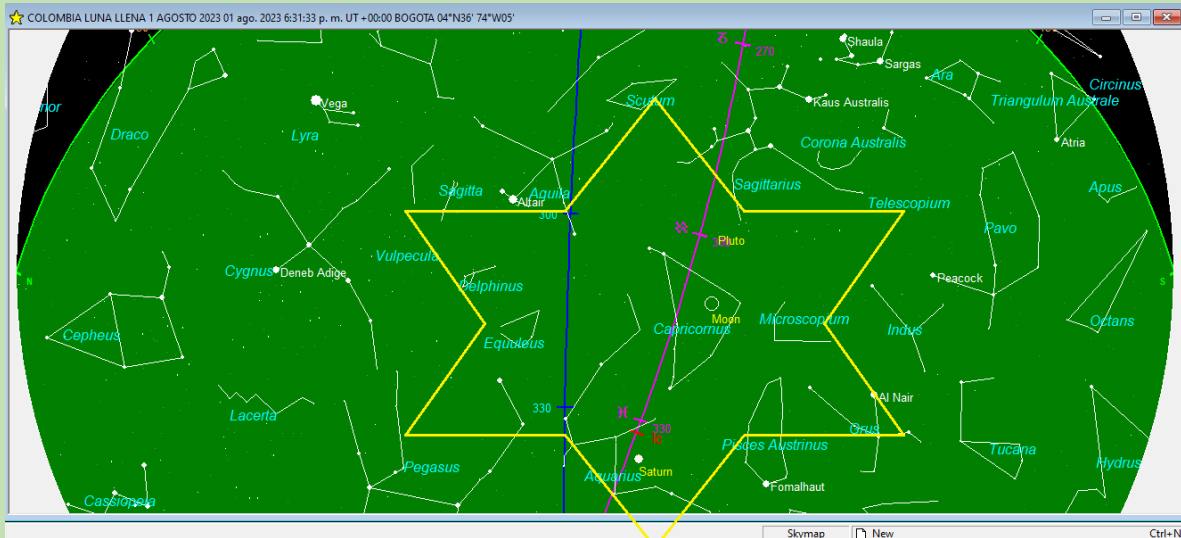

gobernante es trabajar por lo ecológico, prohibiendo la explotación de petróleo y gas que es de lo que vive el país.

Sucede y seguirá sucediendo.

PARAN ESTRELLAS FIJAS

Fuente: Bernardette Brady

LOS TEMAS DE ANTECEDENTES QUE PUEDEN ESTAR ACTIVOS DURANTE VARIOS MESES

Urano - Opinión pública, Expectativas públicas

Configuración cuando Alphecca está ascendiendo- Los sistemas de seguridad o los sistemas de seguridad fallan.

Ascendente cuando Zuben Eschamali está configurando - Poder para el pueblo, el pueblo tiene su opinión

Configuración cuando Algol está configurando Rebelión, la ira de la gente común.

Neptuno - Las esperanzas y temores de la nación

Culminando cuando Phact -está aumentando La industria farmacéutica, o las leyes de medicamentos en cuestión