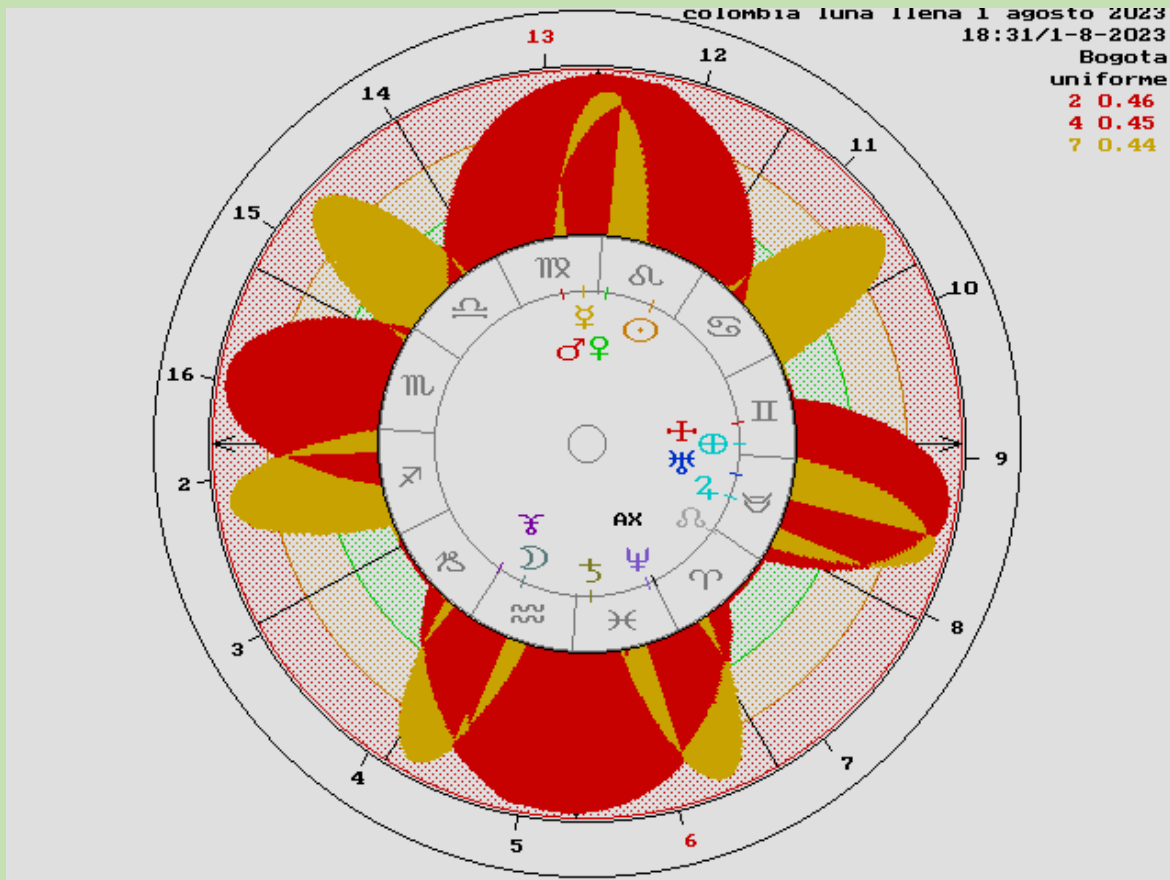

ARMONICOS

Los Armónicos que sobresalen el Dos asociado con la Luna/las masas, aspectos de conjunción y oposición, obstáculos que hay que superar, lo mismo con el Armónico Cuatro asociado a Marte, con acciones militares. Parece un periodo de guerra interna, los delincuentes no dejan descansar.

Con el Siete asociado a Saturno, es cuestión de tiempo Saturno - La Ley y el Orden Cívico. Con Dubhe, el líder persistente o tenaz, el gobernante.

Saturno y Antares, el patriotismo abunda, la gente dispersa

Saturno y Aldebaran Acción militar planificada, un líder militar. Todos los grupos militares dentro y fuera de la ley tienen los ataques planificados.