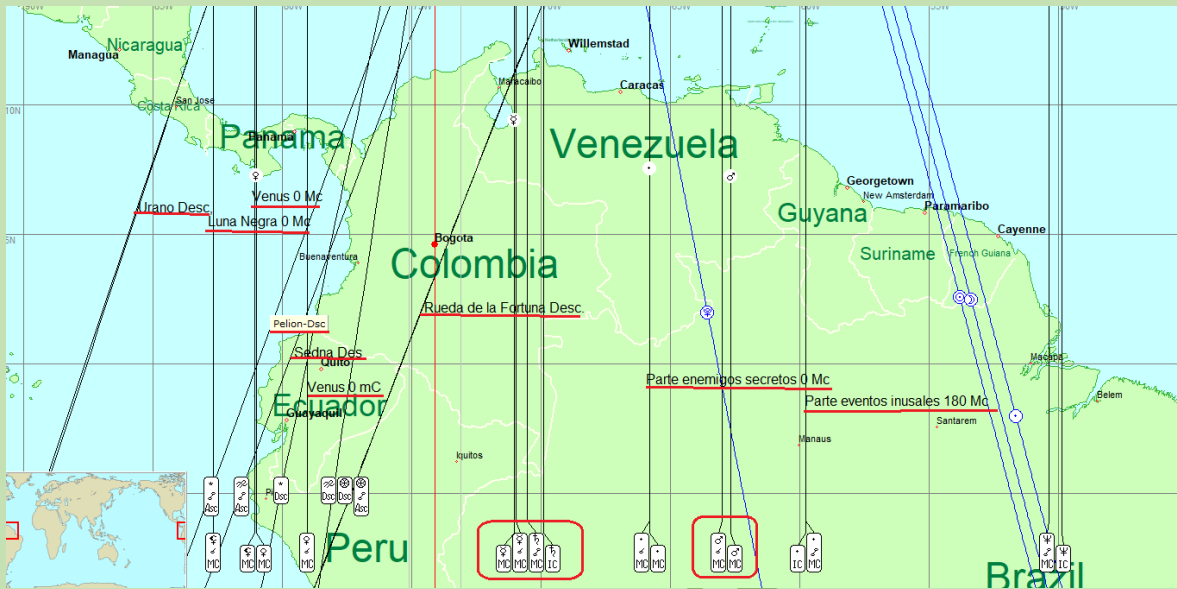

ASTRO CARTOGRAFIA