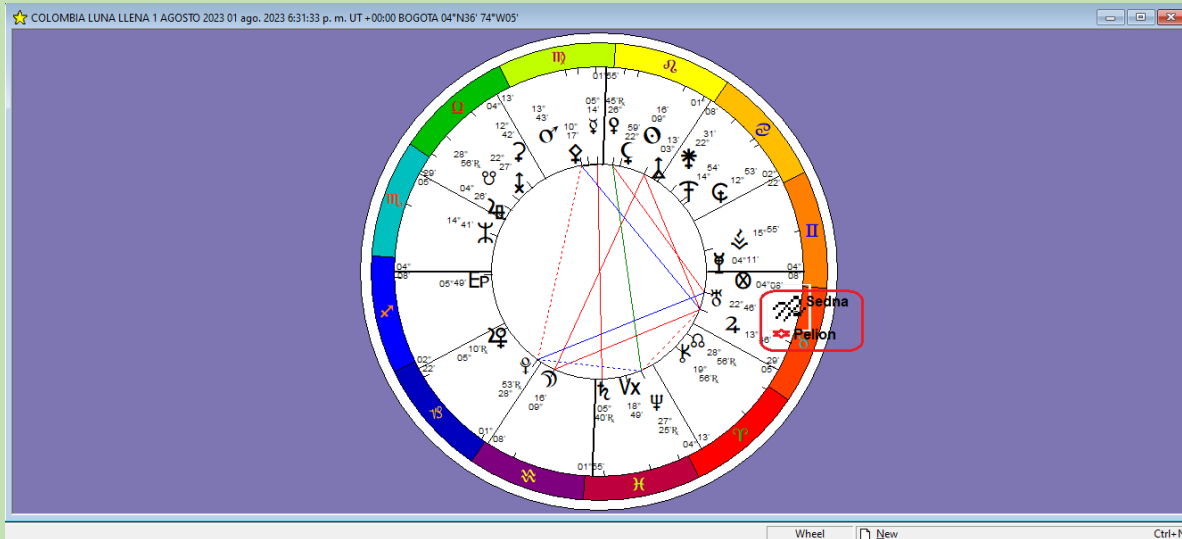

ASTEROIDES

Asteroides Sedna y Pelion en Casa VI en Tauro.

Sedna parece indicar el mar y la vida marina, la red de la vida, la naturaleza, la extinción / conservación, la rabia, ser "demasiado bueno para" admiradores o relaciones, vanidad, narcisismo; apaciguar o ser diplomático; lidiar con la ira; viniendo de un lugar "quemado" o "congelado" extrañeza, delirio, lugares desconocidos o remotos; soledad; enfermedad; pérdida o pérdida de función en las manos.

Pelion, representa la "subida empinada", obstáculos insuperables, una curva de aprendizaje aguda, cualquier proyecto o esfuerzo que intimide en alcance o tamaño. También existe la posibilidad de una perspectiva mejorada y elevada y la capacidad de ver más allá que otros, en un sentido metafórico.

Estos dos Asteroides están en la Casa VI la del trabajo diario y salud, mascotas, Término de Mercurio, nos indica la naturaleza de la actuación del sistema de sindicatos, fuerzas militares, empleados públicos expresando su descontento contra el gobierno y las mismas organizaciones, todos se manifiestan en marchas, propio del Término de Mercurio, desplazamientos, comunicaciones. El discurso del