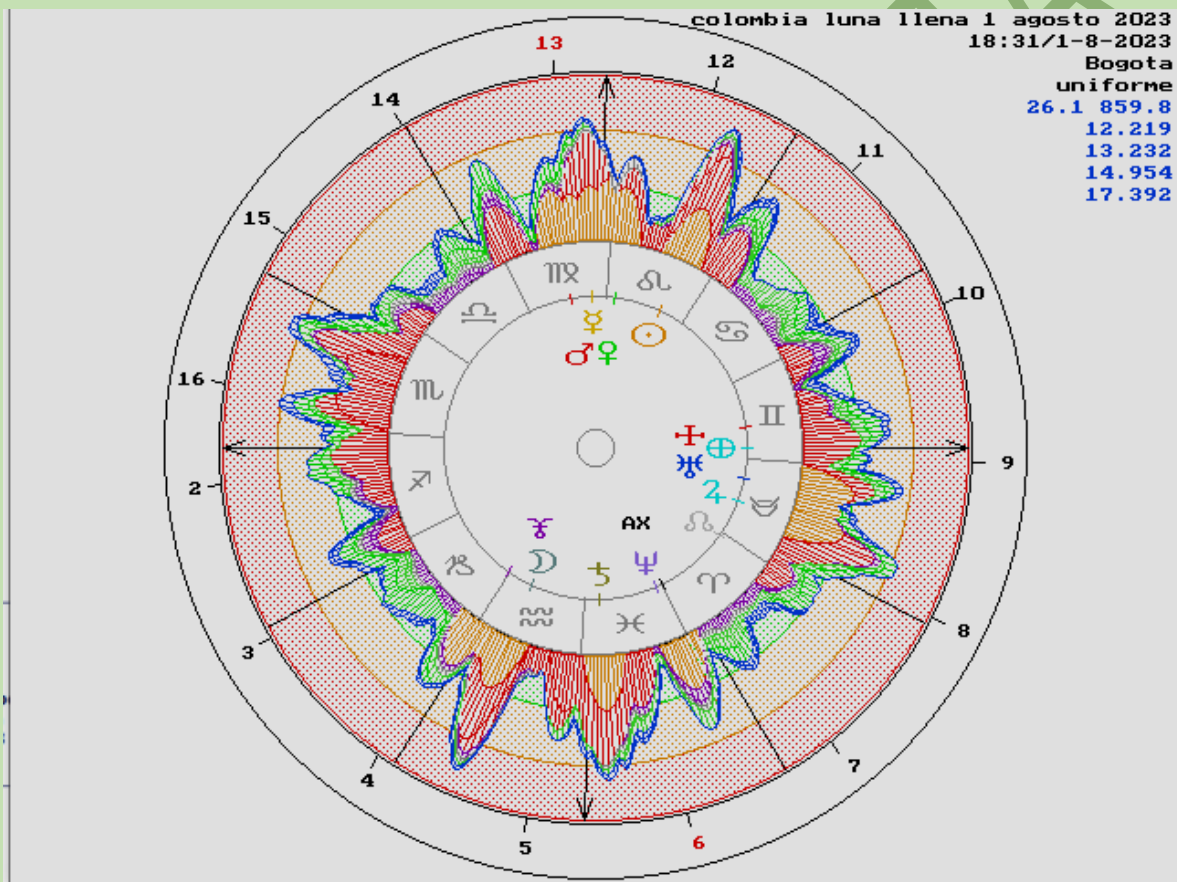

Culminando cuando Al Rescha está configurando orbe Una persona que une o polariza. El Gobernante.

En el nadir cuando Achernar está ascendiendo Una crisis, un cambio o un caos. Eso se está viviendo con las matanzas de población en diferentes zonas del país.

ASTRODINAS