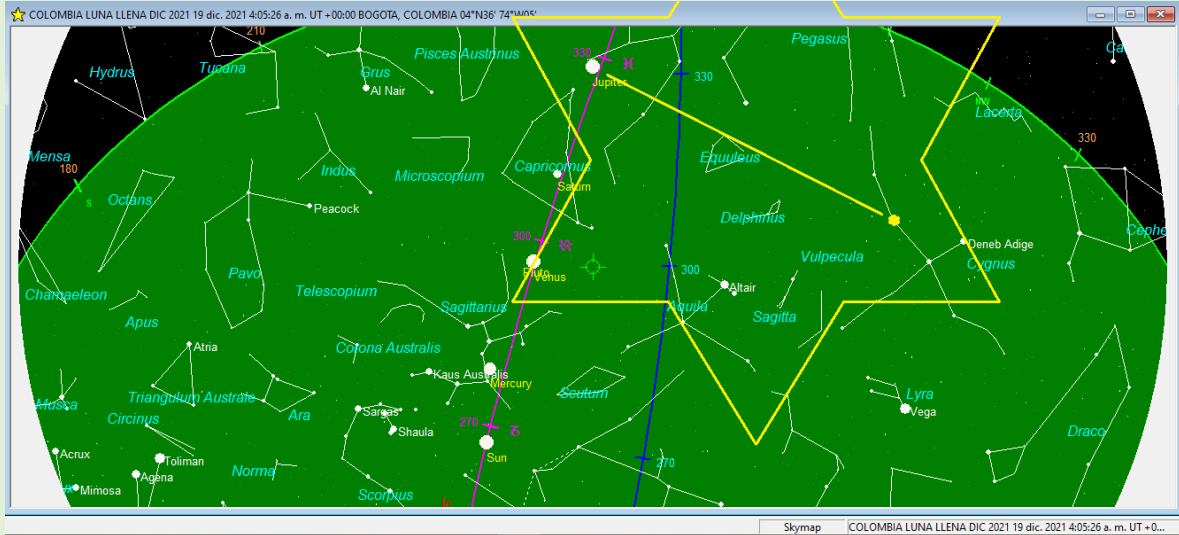

ESTRELLAS FIJAS

Aspectando a Júpiter está la estrella Gienah Cygni (53 Epsilon Cygni m 2.46). Palabras clave: Elevarse a grandes alturas, potencial de caída repentina. Efecto: neutral- Personaje: Venus / Mercurio.

Es una estrella neutra, satisface algunas necesidades. En esta carta Júpiter y la estrella Gienah de la constelación del Cisne, están en Casa VI, asociada al trabajo y la salud, indicándonos la clase asalariada y la economía en los negocios tanto pequeños como grandes saldrán adelante a pesar de la pandemia, que es lo que más ha perjudicado a todos los países en el mundo y más a estos países latinos.

Parans. Fuente: Bernardette Brady

LOS TEMAS DE FONDO QUE PUEDEN ESTAR ACTIVOS DURANTE VARIOS MESES

Urano - Opinión pública, Expectativas públicas.

Configuración cuando Sualocin está en el orbe

Un susto, una sorpresa repentina, el tiro largo gana la carrera.

Configuración cuando Deneb Adige está en el orbe Nadir - Lo paranormal se hace popular