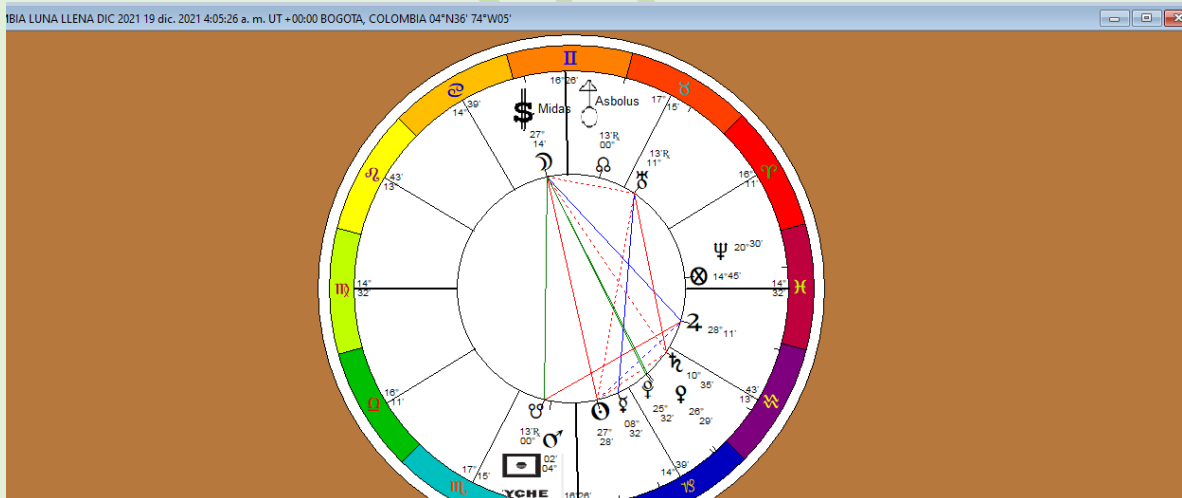

El Sol representa al gobernante en Casa IV significadora de territorio, industrias de cultivo, minería y bienes inmuebles. Casa en signo de Sagitario que promueve la ley y el intercambio con otros países, asunto que ha estado promoviendo el Sol/gobernante, al permitir entrar las líneas aéreas árabes al país.

La otra lectura es que el Sol/gobernante, en sextil con Júpiter en Casa VI, significadora del trabajo, de la clase asalariada, en 40 años el gobernante ha promovido un aumento de 10.7% del salario mínimo de los empleados de común acuerdo con los empresarios.

Esa oposición con la Luna en Géminis Casa X, nos muestra alguna gente populista haciendo oposición a esa propuesta. Mercurio Regente de Géminis en Casa IV signo de Capricornio, significador de política, nos indica que algunos políticos populistas hacen esa oposición al porcentaje de aumento de salario mínimo. Saturno están en oposición al Parte del Progreso. Saturno como siempre formando restricciones, se opone al progreso de la clase asalariada.

ASTEROIDES

El Asteroide Midas conjunción partil con la luna en Géminis Casa X. Midas, rey mítico de Frigia, un país antiguo en lo que ahora es el oeste de Turquía. El rey Midas, hijo de Gordius y la diosa Cibele, era conocido por su falta de gusto, juicio y sabiduría.