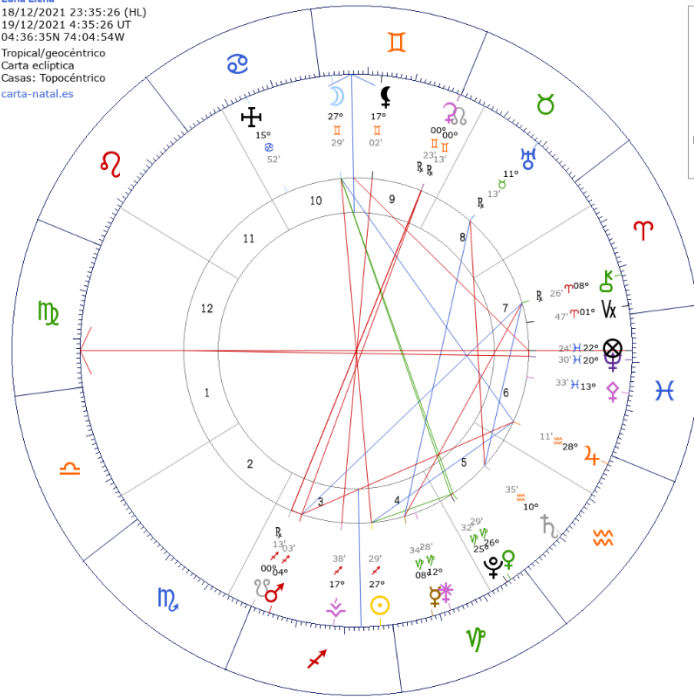

Planeta	Casa	Casas (Topocéntrico)
☉ Sol	4	Casa 1 (AC) ♍ 22°24'03"
☾ Luna	10	Casa 2 ♌ 24°03'19"
☿ Mercurio	4	Casa 3 ♍ 24°36'36"
♀ Venus	5	Casa 4 ♌ 23°22'06"
♂ Marte	3	Casa 5 ♍ 21°38'46"
♃ Júpiter	6	Casa 6 ♉ 21°11'10"
♄ Saturno	5	Casa 7 ♈ 22°24'03"
♅ Urano	8	Casa 8 ♏ 24°03'19"
♆ Neptuno	6	Casa 9 ♏ 24°36'36"
♇ Plutón	5	Casa 10 (MC) ♌ 23°22'06"
♁ Nodo N (m)	9	Casa 11 ♏ 21°38'46"
♁ Nodo S	3	Casa 12 ♌ 21°11'10"
♃ Lilit (m)	9	
♃ Fortuna	7	
♃ Infortunio	10	
♃ Quirón	7	
♃ Ceres	9	
♃ Palas	6	
♃ Juno	4	
♃ Vesta	3	
♃ Vertex	7	

AC 22°24' ♍
2 24°03' ♌
3 24°37' ♍
4 23°22' ♌
5 21°39' ♍
6 21°11' ♉
7 22°24' ♈
8 24°03' ♏
9 24°37' ♏
MC 23°22' ♌
11 21°39' ♏
12 21°11' ♌