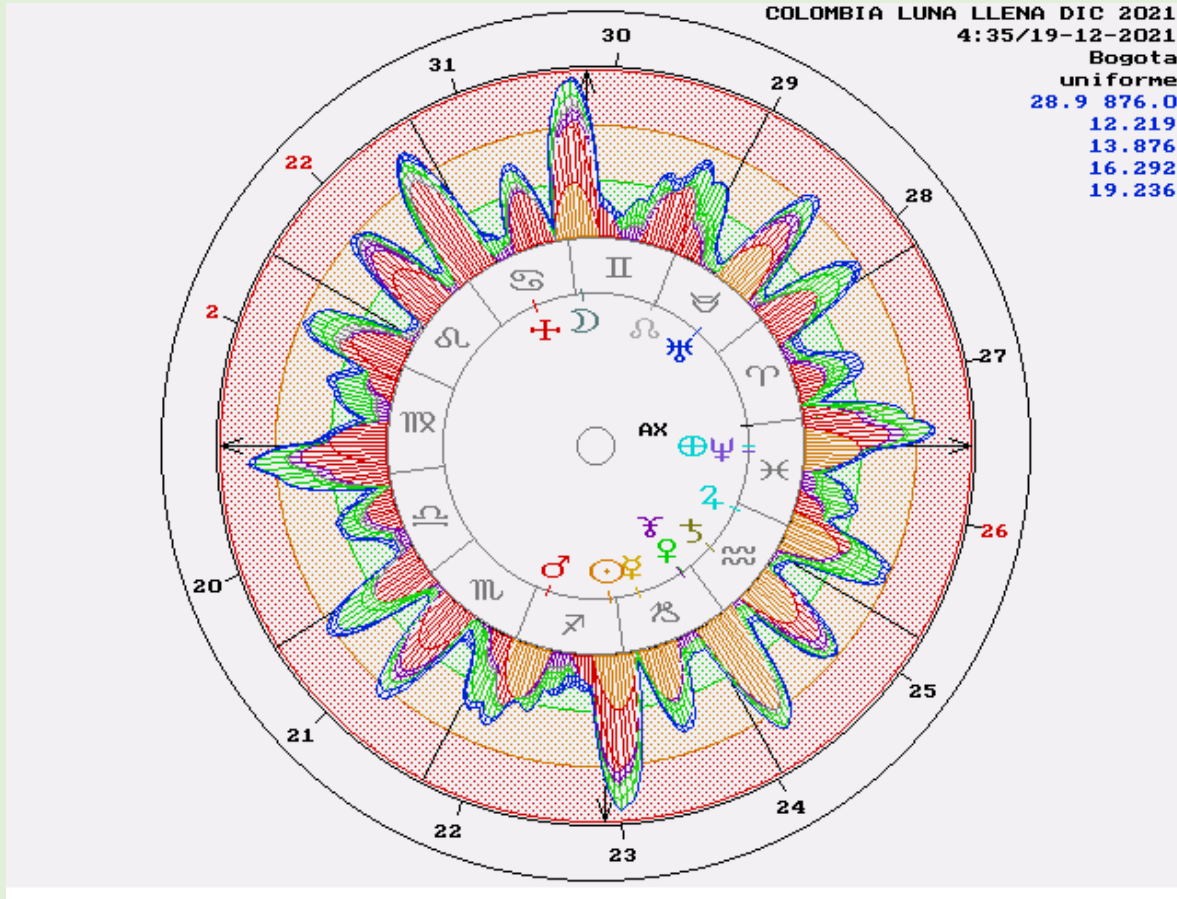

ASTRODINAS

ESPERANZA