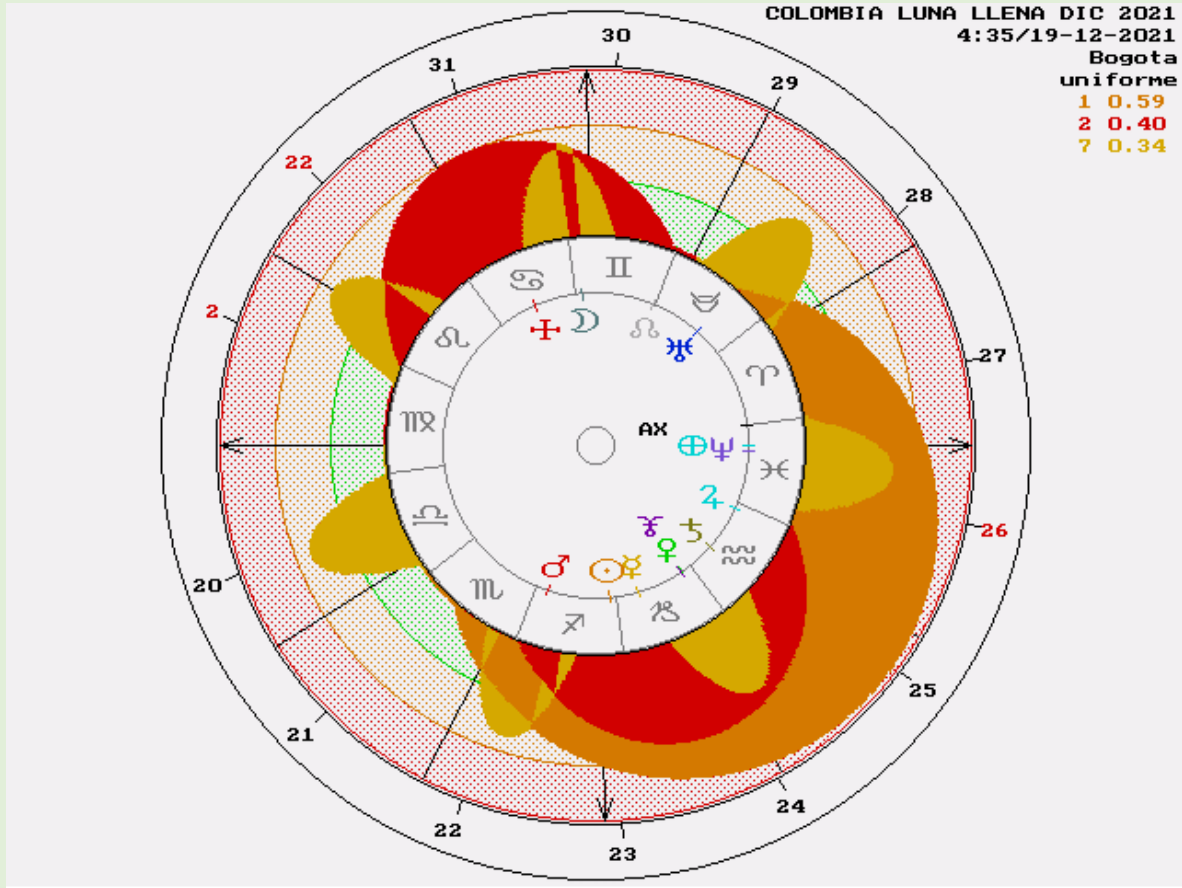

ARMONICOS

ESPERANZA