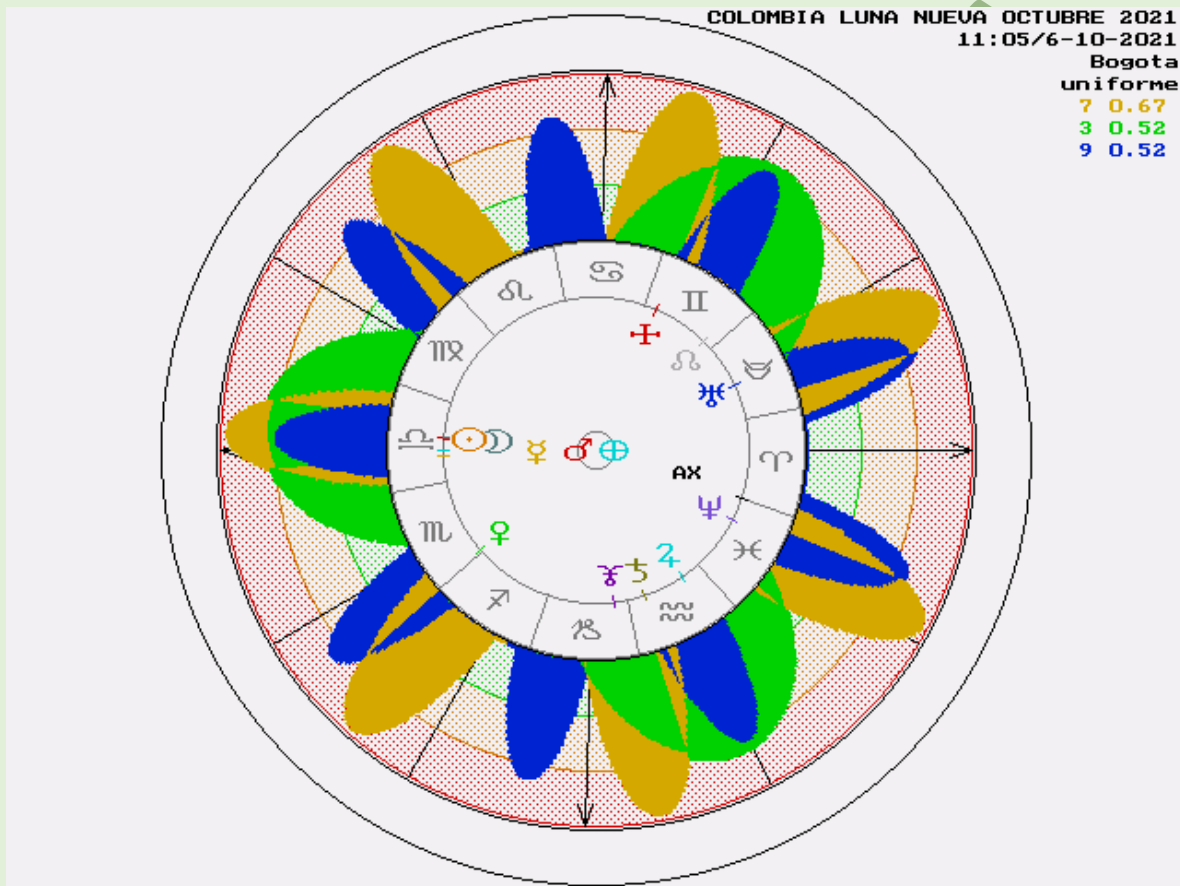

ARMONICOS

El Armónico Siete, pétalos amarillos, asociado a Saturno, que forma un puente entre el pasado y el presente, la cuestión es tiempo.

El Armónico Nueve, pétalos azules, asociado a Júpiter, el extranjero, el tomar las cosas en forma más optimista y desear expandirse.