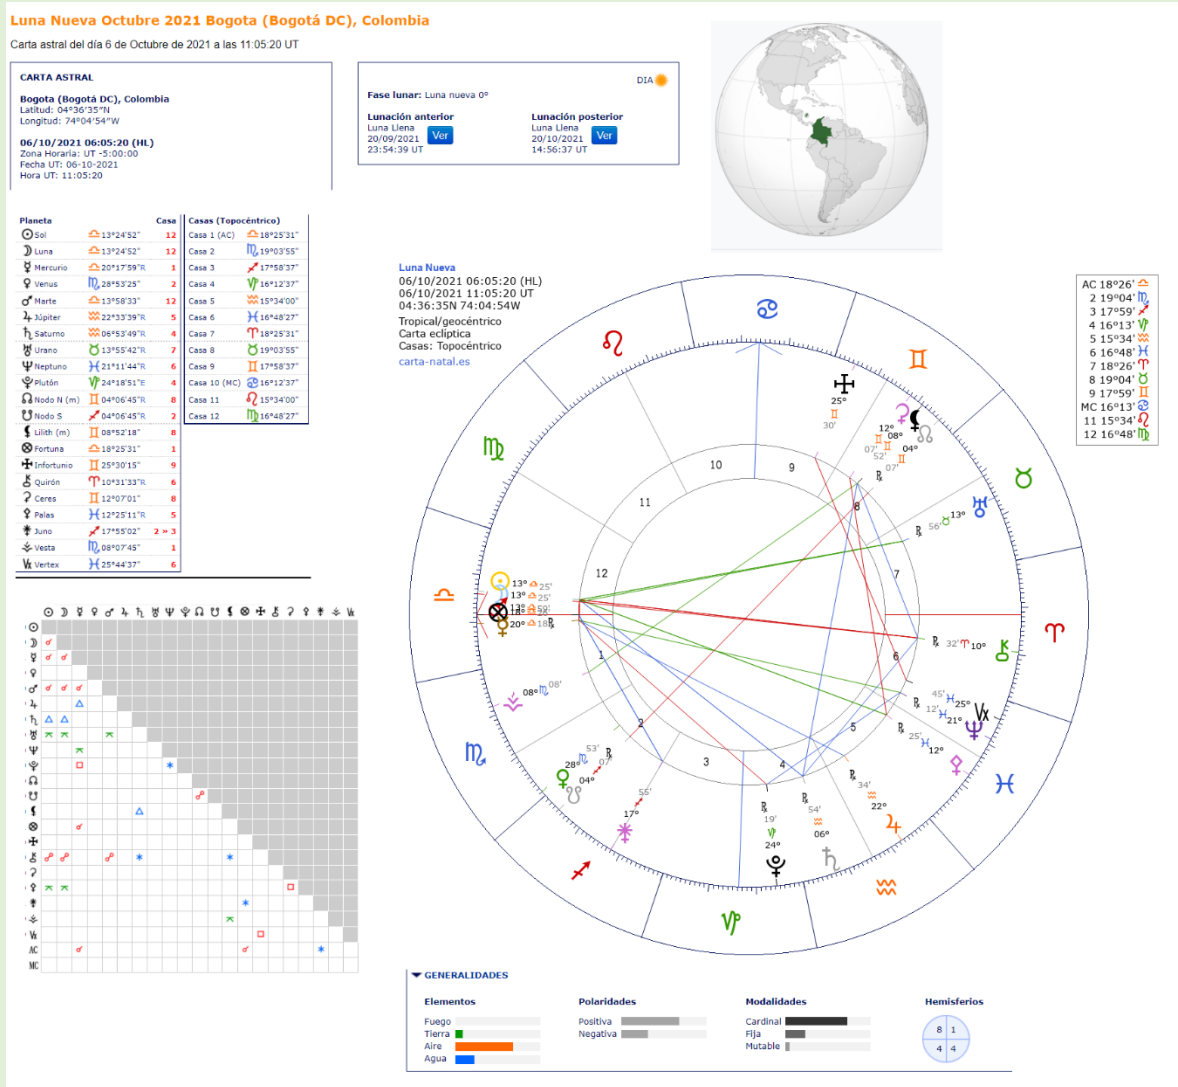

COLOMBIA LUNA NUEVA OCTUBRE 2021

Evento en el año de Saturno, día y hora de Mercurio. Almuten de la carta Saturno. Auriga o cochero Marte. Doriphoros Urano. Luna vacía de curso el 7 de octubre 2021 desde las 5:11 hasta as 12:49 horas. Escenario Casa XII. Elemento fuerte: Tierra. Elemento ausente: fuego.

Saturno ® guiando el coche del Sol en cuadratura con Urano ® su Dispositor y a su vez es el guardaespalda del coche, nos indica un tiempo desestabilizador, circunstancias inesperadas causan problemas en el territorio. Es posible que no se sienta seguridad, donde habrá que hacer cambios en las condiciones ambientales. Los accidentes a la