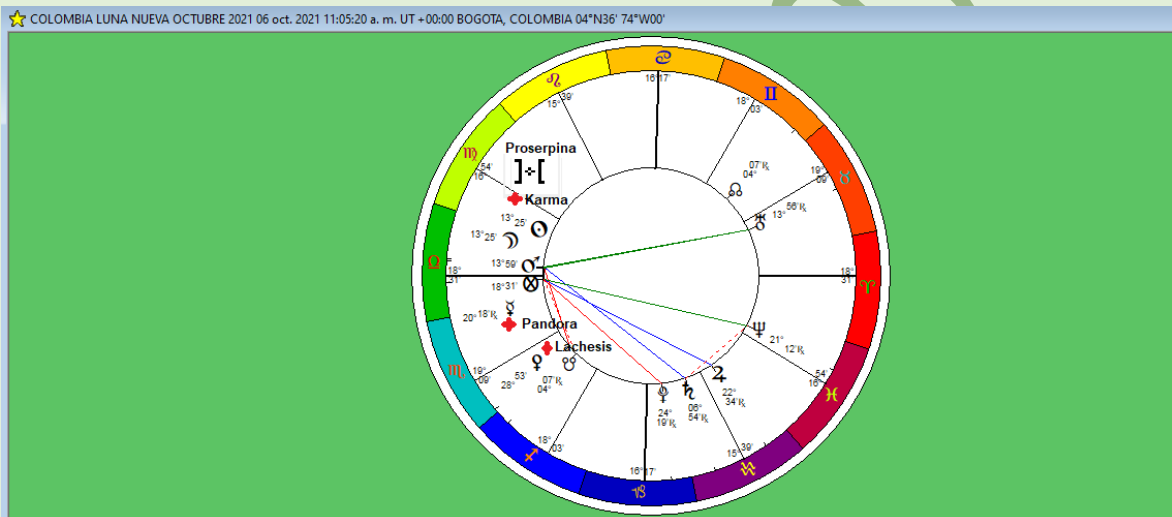

pérdidas de personas que tienen que ver con la policía y FFMM., por los ataques de los terroristas en Casa XII.

Kirón ® en Casa VI también tiene que ver con la salud, nos puede estar indicar a partir de esta Luna hasta final de año, crezca el pico de la pandemia, causando más decesos de gente joven.

El anterior es el panorama que sucede y sucederá mientras llega la Luna Llena que nos dirá otras cosas.

ASTEROIDES

El Sol conjunto a Proserpina y Karma. Luna conjunción Karma. Marte conjunción Karma.

Lo fundamental para Proserpina es estar conectada para evaluar y tomar decisiones dependiendo de las circunstancias y en el momento adecuado.

Con Karma, aunque parezcan las circunstancias adversas en Casa XII todo llegará a su equilibrio dependiendo de las acciones que tomen, en este caso contra las amenazas de los enemigos ocultos que ya no son tan ocultos, amenazan a través de las redes sociales y otros medios de comunicación; las acciones que se tomen por la salud y seguridad de la gente sobre todo de la asalariada.