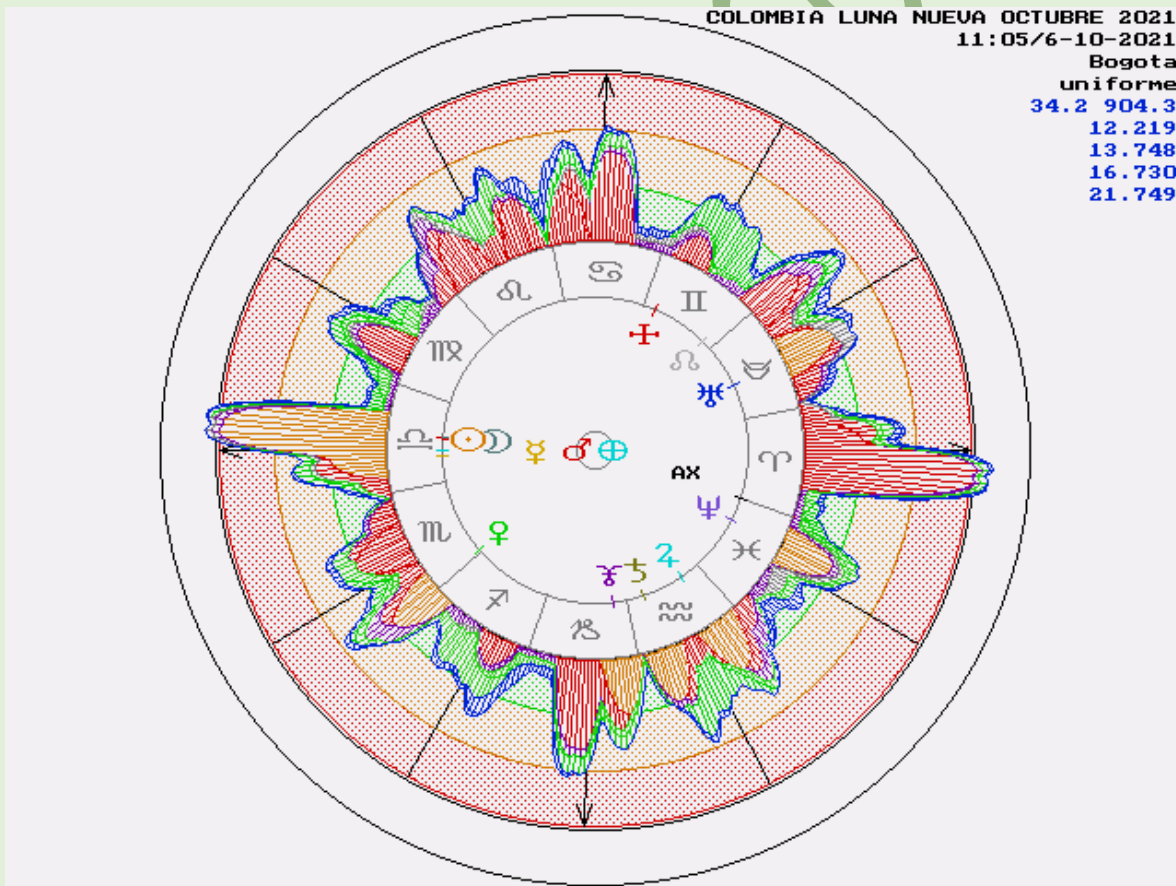

son desafiados en esas circunstancias nos encontramos con muchos comunistas aspirando a la presidencia.

Mercurio con sus estrellas dice que habrá ideas y la economía se estabilizará. La luna nos habla de grupos que deben ocultarse por el peligro de ser tratados duramente. Preocupación por las familias es posible que haya más desplazados dentro del territorio.

Esperamos que lo que dicen Neptuno y Plutón con sus estrellas mejore que no haya ataques ni eventos naturales que causen daños.

ASTRODINAS

Las Astrodinas en regular peso, las ondas que se salen del tercer círculo están al final de las Casas VI y XII.