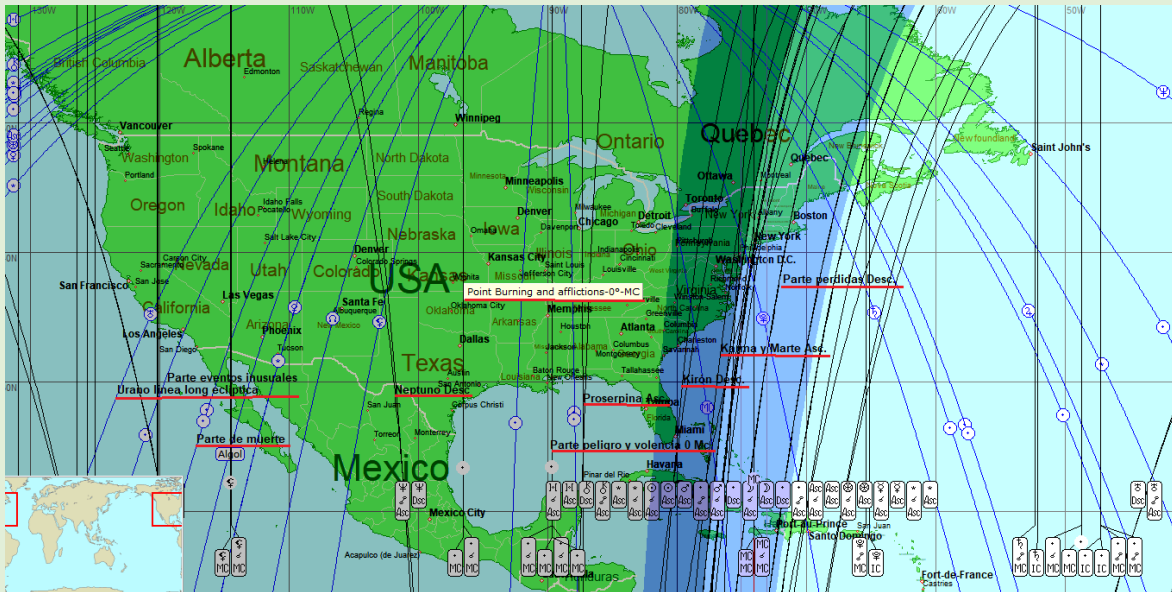

ARMONICOS

El Armónico Siete, pétalos amarillos, asociado a Saturno, que forma un puente entre el pasado y el presente, la cuestión es tiempo.

El Armónico Nueve, pétalos azules, asociado a Júpiter, el extranjero, el tomar las cosas en forma más optimista y desear expandirse.

Y el Armónico Tres, asociado a Mercurio, las comunicaciones.

ASTROCARTOGRAFIA

ASTROCARTOGRAFIA MUNDIAL

Las sombras azules es la influencia de los maléficos en aspecto con los ángulos de la carta.

DETALLE EEUU

DETALLE DE EUROPA

DETALLE JAPON Y ASIA

9 octubre 2021

ESPERANZA