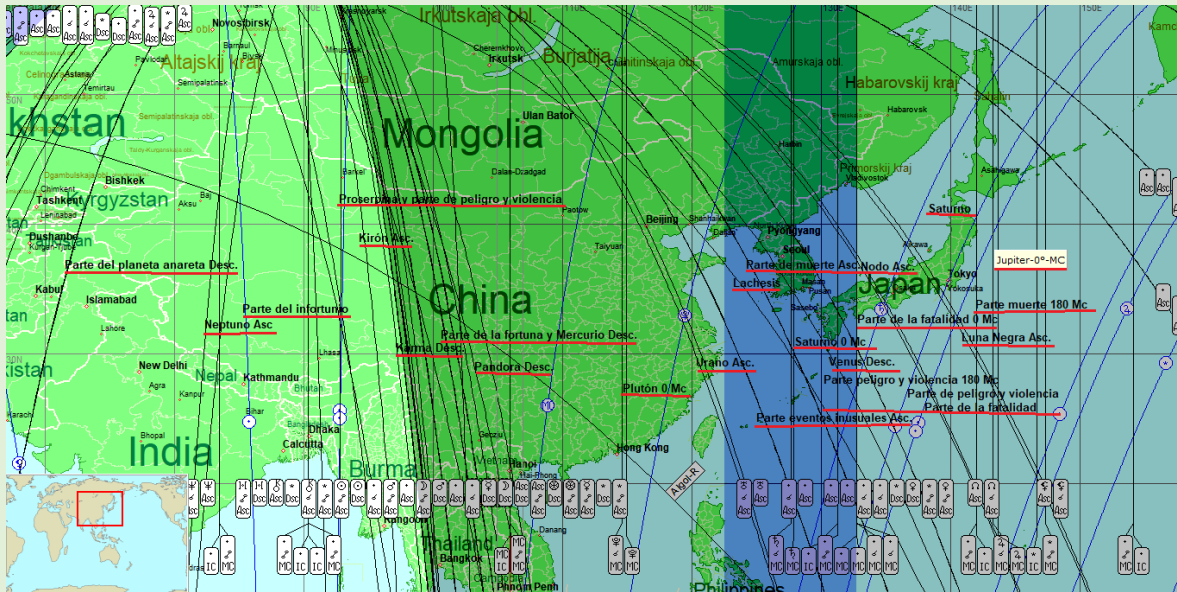

DETALLE JAPON Y ASIA

9 octubre 2021

ESPERANZA