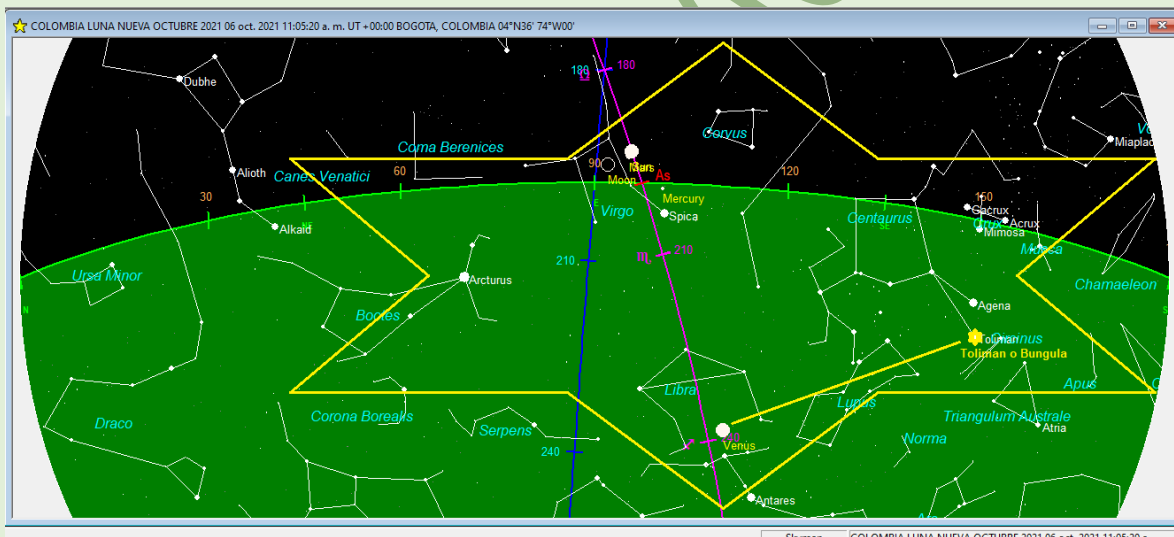

Mercurio ® en Casa I signo de Libra, conjunto a Pandora señalada de injerencias equivocadas tomando decisiones erradas provocando dificultades.

Venus en detrimento, conjunto a Lachesis, Casa II signo de Escorpio, es una de las tres Moiras que indica la duración no solo de la vida, se refiere también a aquellos que se interrumpe como resultado del destino planificado o propuesto, evaluación a la mitad de la tarea, evaluación del progreso y reedirección hacia el objetivo.

Resumiendo Venus en Casa II dinero, Dispositor de las luminarias, nos indica que el Sol/Gobernante, debe evaluar su tarea en los asuntos económicos y salud de la Luna/las masas.

ESTRELLAS FIJAS

En este mapa observamos a Venus en aspecto de conjunción con la Estrella Tolimám o Búngula de la constelación Centaurus, la tercer estrella más grande del cielo. Ptolomeo dice que tiene influencia de Venus y Júpiter. Alvidas, de Marte con la Luna y Urano en Escorpio. Nos puede indicar las dos caras, el uno que sea una estrella benéfica, concede posición y honor. Y el otro según Elsbeth Ebertin, dice que se pueden presentar períodos de tormenta y estrés, revueltas contra la restricción de libertad. Las relaciones con las mujeres/las masas arruinadas.