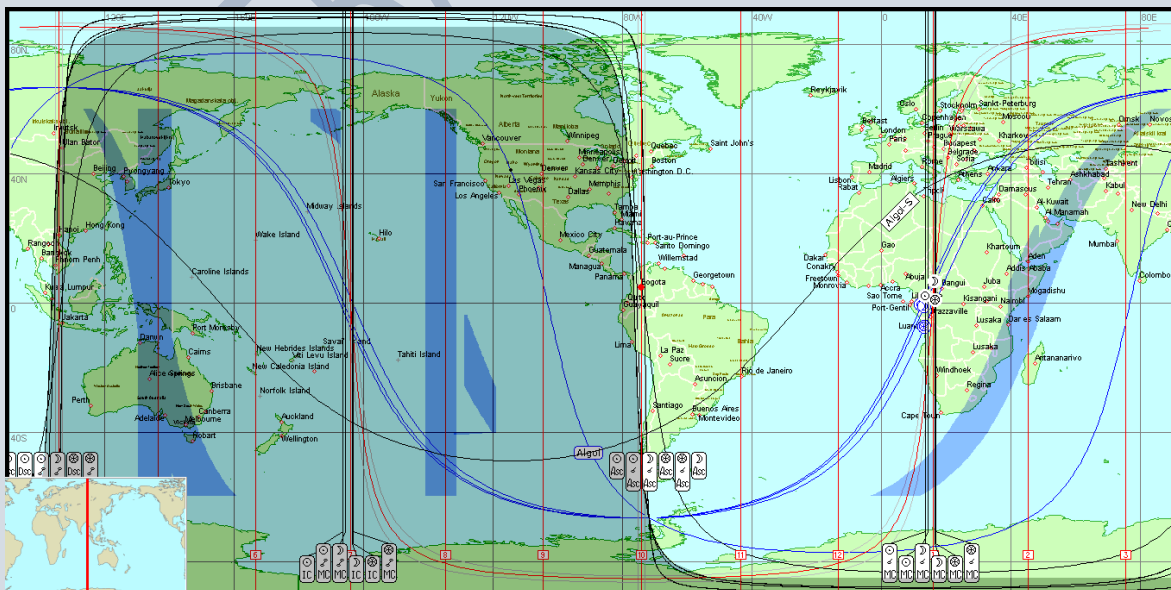

ASTROCARTOGRAFIA MUNDIAL