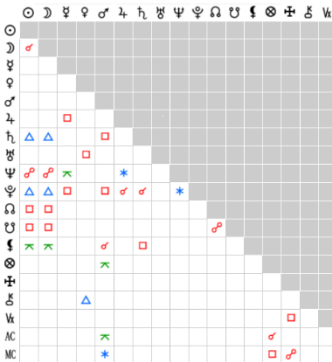

Elementos	Polaridades	Modalidades	Hemisferios
Fuego	Positiva	Cardinal	2 3
Tierra	Negativa	Fija	0 4
Aire		Mutable	
Agua			

Suceso en el año de la Luna, día y hora de Júpiter. Almuten y auriga y cochero de la Carta Mercurio. Luna vacía de curso el 17 septiembre 2020 desde las 11:10 hasta las 19:51 horas. Escenario Casa XII-I.

Emplazamiento sobresaliente el Parte del Infortunio conjunto al Nodo Sur en la cúspide de la Casa IV, el territorio, la ciudad, la oposición al gobierno, los