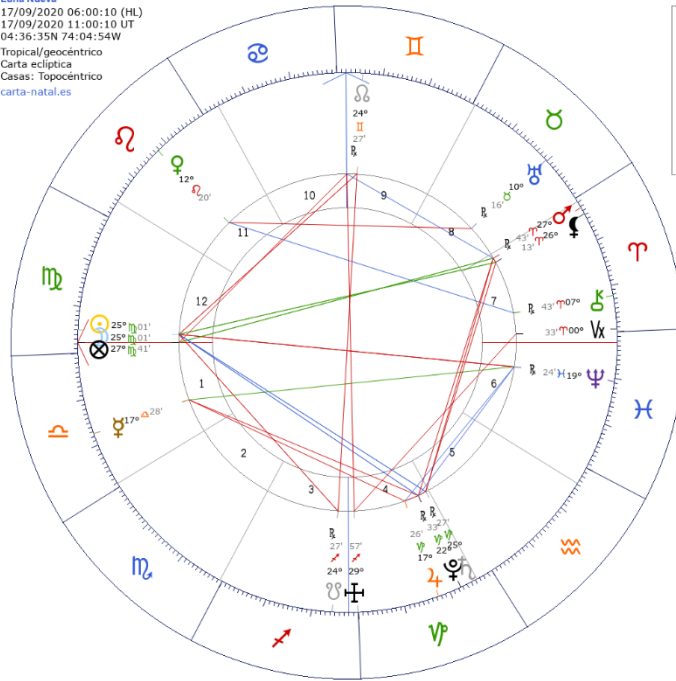

COLOMBIA LUNA NUEVA SEPTIEMBRE 2020

LUNACIONES

Luna Nueva Septiembre 2020 Bogota (Bogotá DC), Colombia

CARTA ASTRAL

Bogota (Bogotá DC), Colombia

Latitud: 04°39' 35"N

Longitud: 74°04' 54"W

17/09/2020 06:00:10 (HL)

Zona Horaria: UT -5:00:00

Fecha UT: 17-09-2020

Hora UT: 11:00:10

Fase lunar: Luna nueva 0°

DÍA ☀

Lunación anterior

Luna Llena

02/09/2020

05:22:01 UT

Lunación posterior

Luna Llena

01/10/2020

21:05:13 UT

Planeta	Casa	Casas (Topocéntrico)
☉ Sol	12	Casa 1 (AC) ♍ 27°40'51"
☾ Luna	12	Casa 2 ♎ 29°14'31"
☿ Mercurio	1	Casa 3 ♏ 29°26'22"
♀ Venus	11	Casa 4 ♐ 27°58'45"
♂ Marte	7	Casa 5 ♑ 26°22'16"
♃ Júpiter	4	Casa 6 ♒ 26°15'22"
♄ Saturno	5	Casa 7 ♓ 27°40'51"
♅ Urano	8	Casa 8 ♈ 29°14'31"
♆ Neptuno	6	Casa 9 ♉ 29°26'22"
♇ Plutón	5	Casa 10 (MC) ♊ 27°58'45"
♁ Nodo N (m)	10	Casa 11 ♋ 26°22'16"
♂ Nodo S	4	Casa 12 ♌ 26°15'22"
♄ Lith (m)	7	
♃ Fortuna	1	
♁ Infortunio	4	
♁ Quirón	7	
♁ Vertex	7	

AC 27°41'
2 29°15'
3 29°26'
4 27°59'
5 26°22'
6 26°15'
7 27°41'
8 29°15'
9 29°26'
MC 27°59'
11 26°22'
12 26°15'