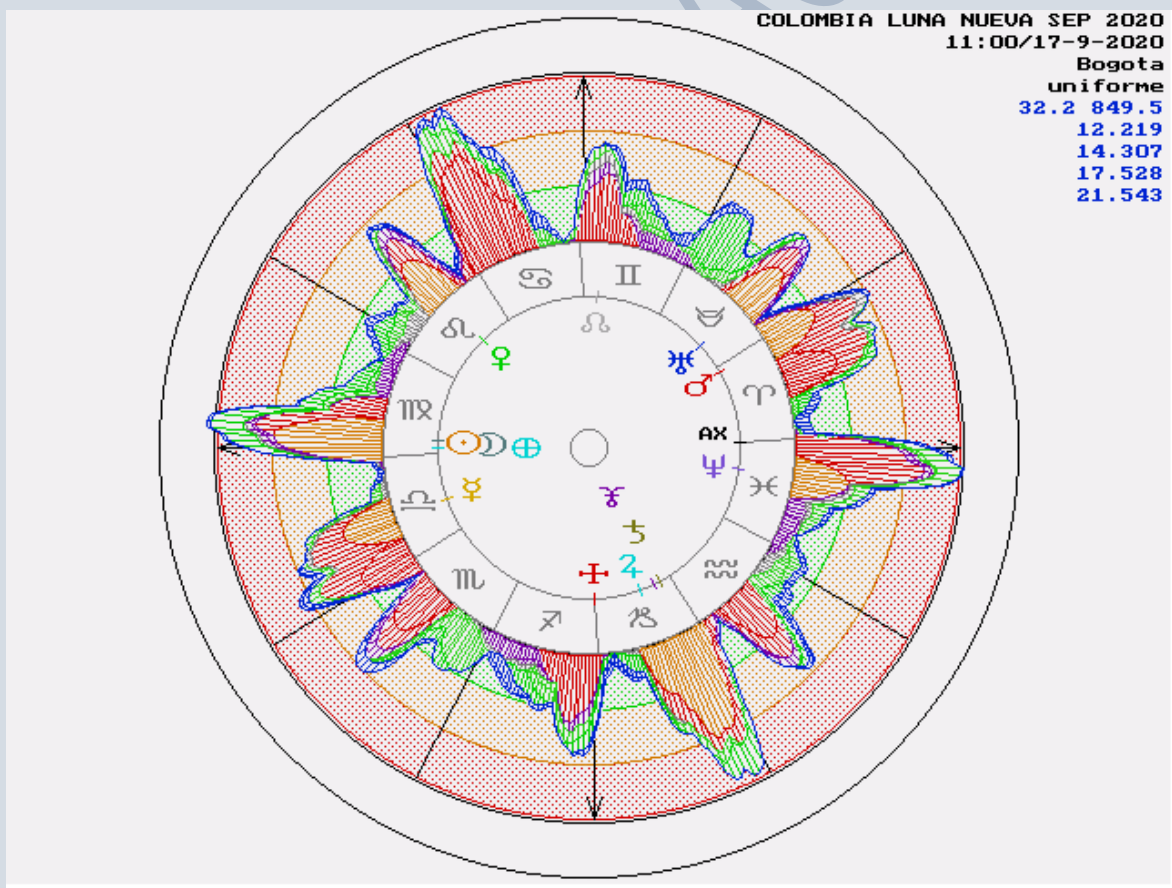

Saturno con Pollux, la vida de las personas alteradas por un desastre o las acciones de un grupo agresivo.

Lo que sobresale de estos Parans es lo de Marte, que se acciona para el No-establecimiento y que la Fuerza militar debe ir a la avanzada de estas pretensiones. Es lo que está sucediendo los terroristas quieren tumbar el sistema democrático. El gobierno actual debe actuar con sus armas institucionales para que no se tomen el poder.

ASTRODINAS