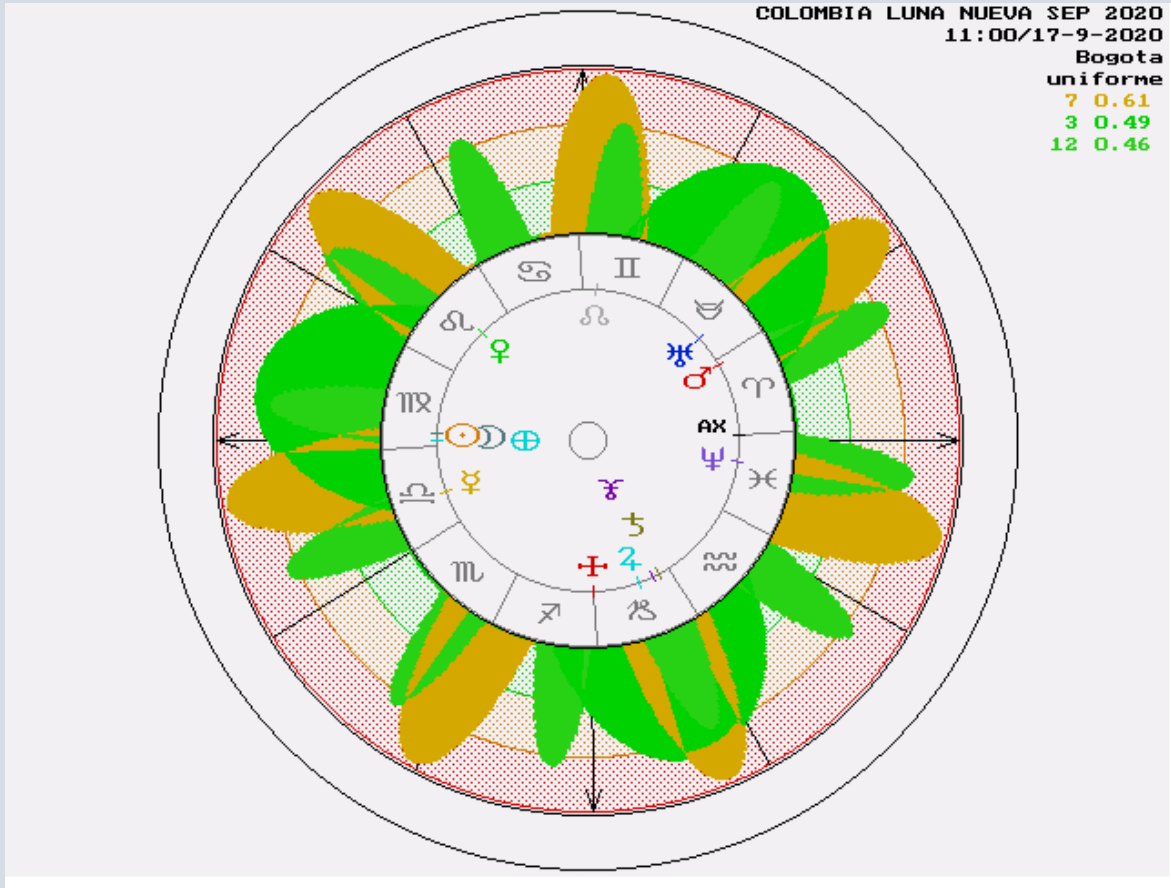

ARMONICOS

ASTROCARTOGRAFIA MUNDIAL