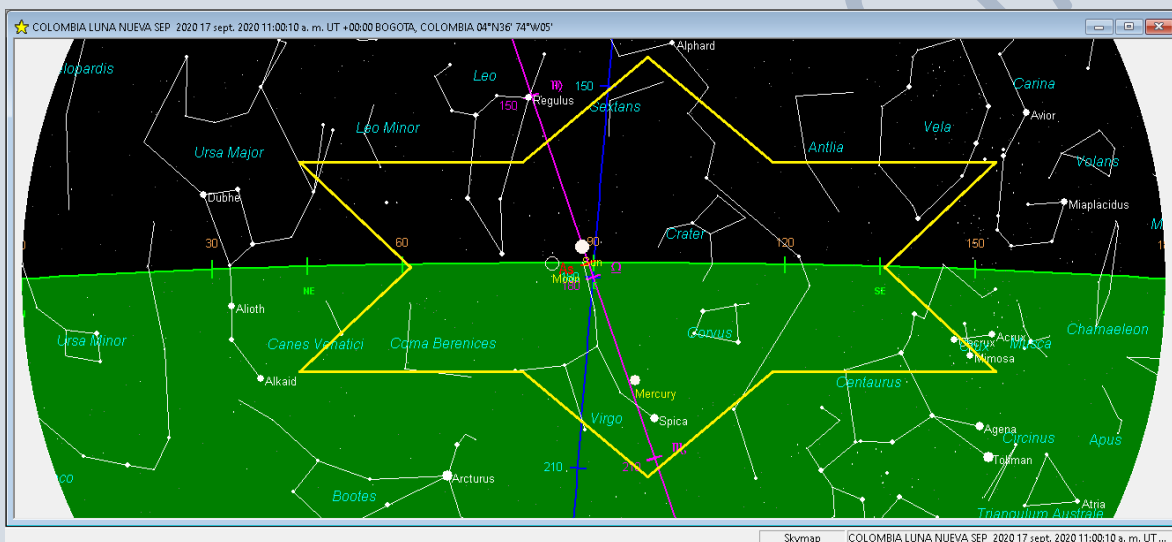

Gracias a Dios las luminarias en Casa XII-I, conjunto a la Rueda de la Fortuna, nos indica la protección que nos brinda la Divina Providencia, a pesar de todas las circunstancias adversas del momento.

MAPA DE ESTRELLAS FIJAS

LOS TEMAS DE FONDO QUE PUEDEN ESTAR ACTIVOS DURANTE VARIOS MESES CON LOS PARANS

Urano - Opinión pública, Expectativas públicas

Urano con Agena, la comunidad está atrapada por problemas deportivos o políticos.

Neptuno: las esperanzas y los temores de la nación

Neptuno con Bellatrix, El éxito ganado con esfuerzo se escapa