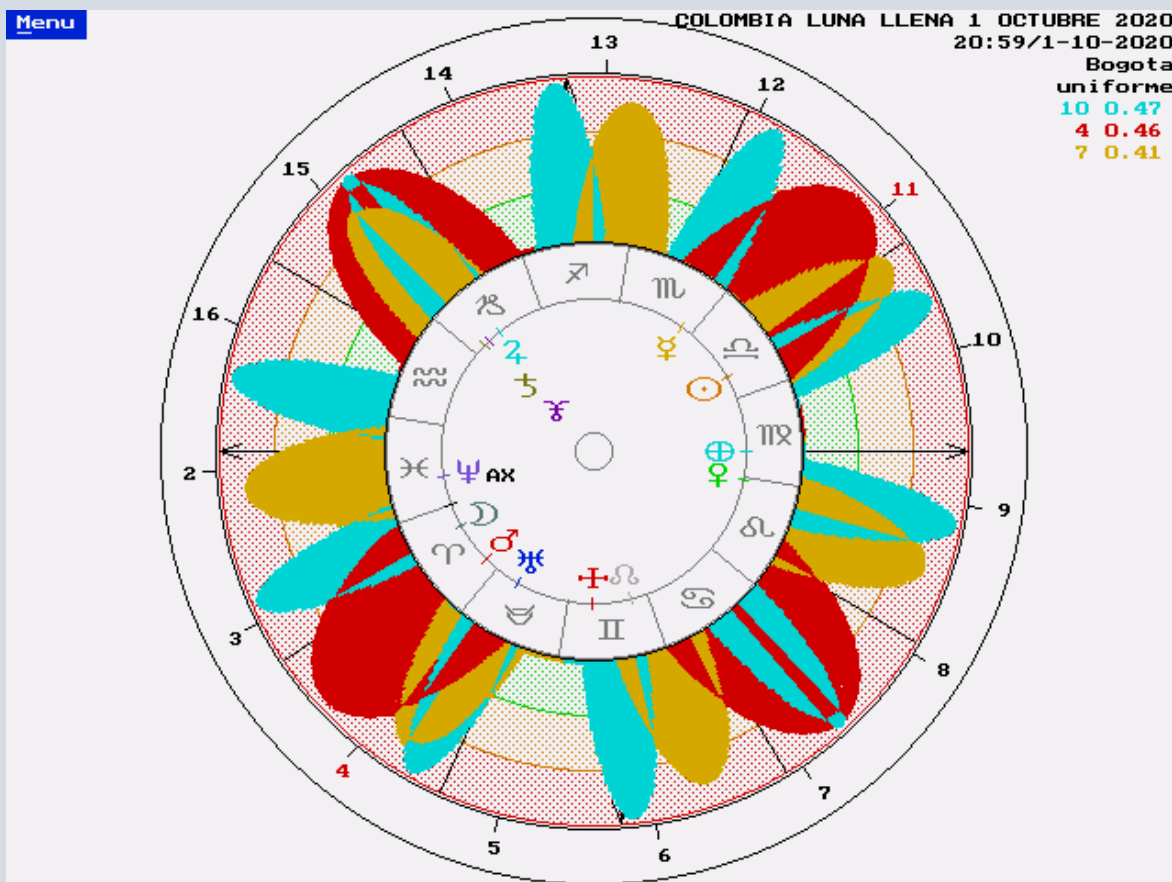

ARMONICOS

Con los Armónicos 10 y 7 asociados a Saturno, el orden y la ley. El Armónico 4 asociado a Marte, la acción, la agresividad.

ESPERANZA