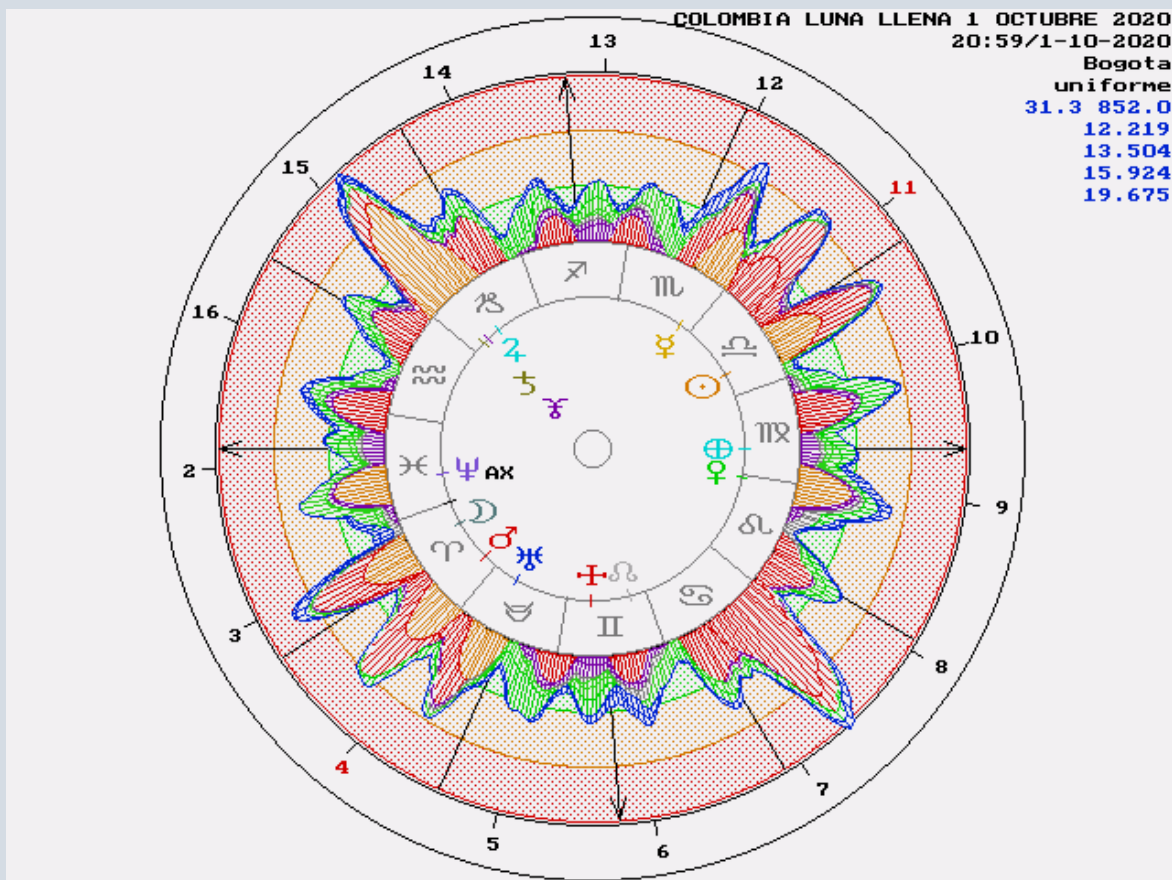

ASTRODINAS