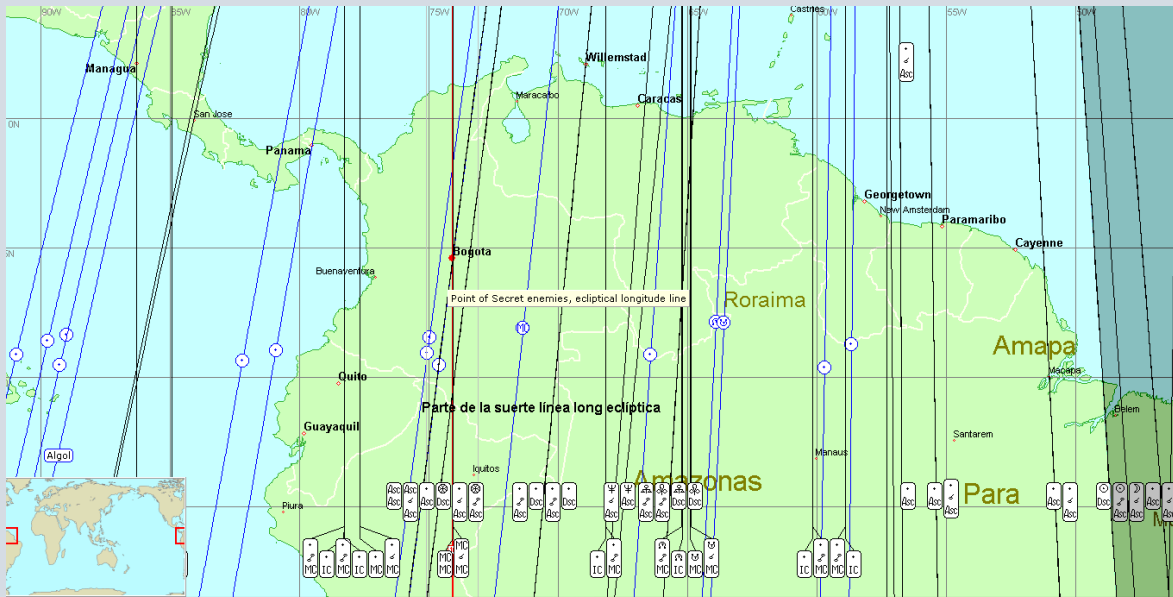

MAPA DE ESTRELLAS FIJAS

Dentro de los parans importantes tenemos los de Marte y Saturno, en los acontecimientos del día con:

Marte con Rukbat, mantenerse firme no ceder

Marte con Procyon, un acto precipitado o violento. Un logro repentino.

Estos conceptos nos anuncian días regulares.

ASTRODINAS

ARMONICOS

Con los Armónicos 10 y 7 asociados a Saturno, el orden y la ley. El Armónico 4 asociado a Marte, la acción, la agresividad.

ESPERANZA

ASTROCARTOGRAFIA