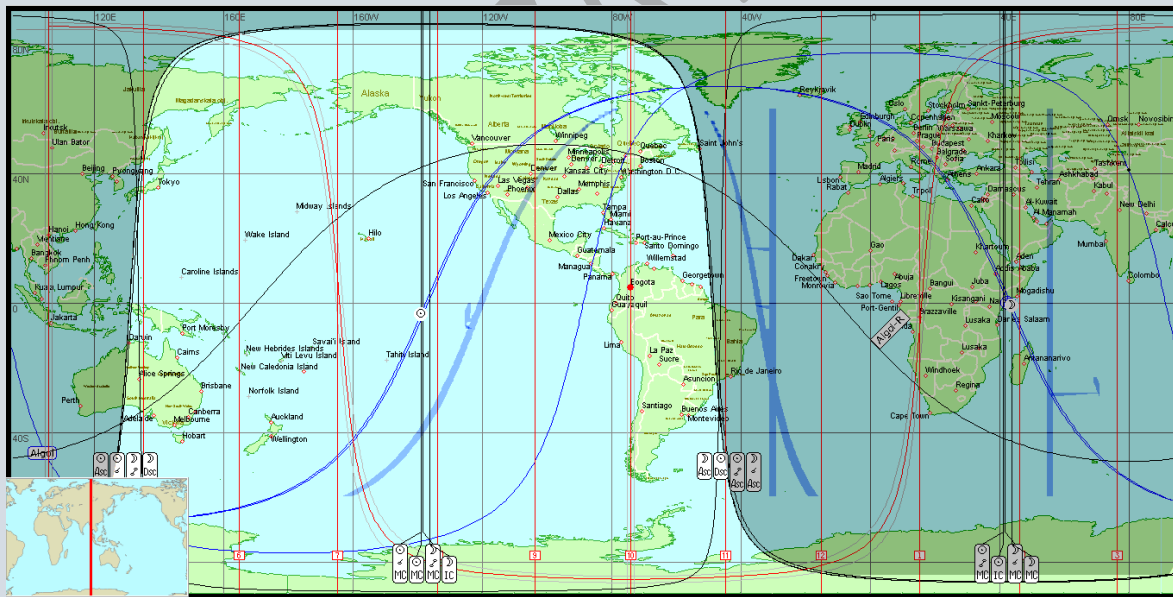

COLOMBIA LUNA LLENA 1 OCTUBRE 2020

Luna Llena Octubre 2020 Bogota (Bogotá DC), Colombia

Carta astral del día 1 de Octubre de 2020 a las 21:05:13 UT

CARTA ASTRAL

Bogota (Bogotá DC), Colombia
 Latitud: 04°36'35"N
 Longitud: 74°04'54"W
01/10/2020 16:05:13 (HL)
 Zona Horaria: UT -5:00:00
 Fecha UT: 01-10-2020
 Hora UT: 21:05:13

MAPA DE ESTRELLAS FIJAS

Dentro de los parans importantes tenemos los de Marte y Saturno, en los acontecimientos del día con:

Marte con Rukbat, mantenerse firme no ceder

Marte con Procyon, un acto precipitado o violento. Un logro repentino.

Estos conceptos nos anuncian días regulares.

ASTRODINAS

ARMONICOS

Con los Armónicos 10 y 7 asociados a Saturno, el orden y la ley. El Armónico 4 asociado a Marte, la acción, la agresividad.

ESPERANZA

ASTROCARTOGRAFIA

29 septiembre 2020