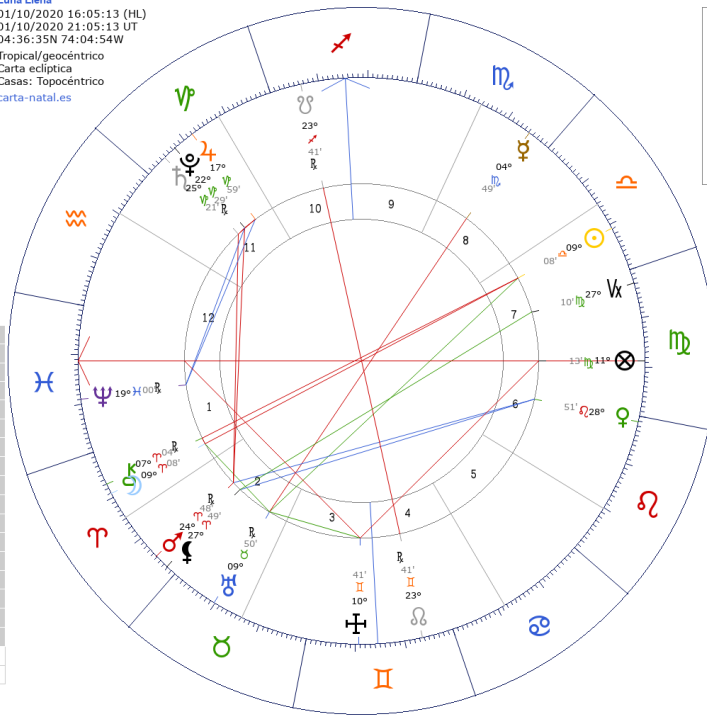

Elementos	Polaridades	Modalidades	Hemisferios
Fuego	Positiva	Cardinal	3 5
Tierra	Negativa	Fija	7 2
Aire		Mutable	
Agua			

Suceso en el año de la Luna, día de Júpiter, hora de Venus. Almuten de la carta Venus. Luna a vacía de curso el 3 de octubre 2020 desde las 5:46 hasta las 16.09 horas. Escenario Casas I y VII.

Comienzo por la Casa I, el país y su gente, su estado en bienestar, salud, prosperidad. La Casa I en el signo de Piscis con la presencia de Neptuno ®, y la conjunción de Kiron y Luna en el signo de Aries. Se