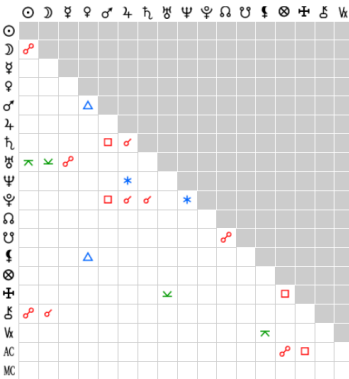

Elementos	Polaridades	Modalidades	Hemisferios
Fuego	Positiva	Cardinal	3 5
Tierra	Negativa	Fija	7 2
Aire		Mutable	
Agua			

Suceso en el año de la Luna, día de Júpiter, hora de Venus. Almuten de la carta Venus. Luna a vacía de curso el 3 de octubre 2020 desde las 5:46 hasta las 16.09 horas. Escenario Casas I y VII.

Comienzo por la Casa I, el país y su gente, su estado en bienestar, salud, prosperidad. La Casa I en el signo de Piscis con la presencia de Neptuno ®, y la conjunción de Kiron y Luna en el signo de Aries. Se