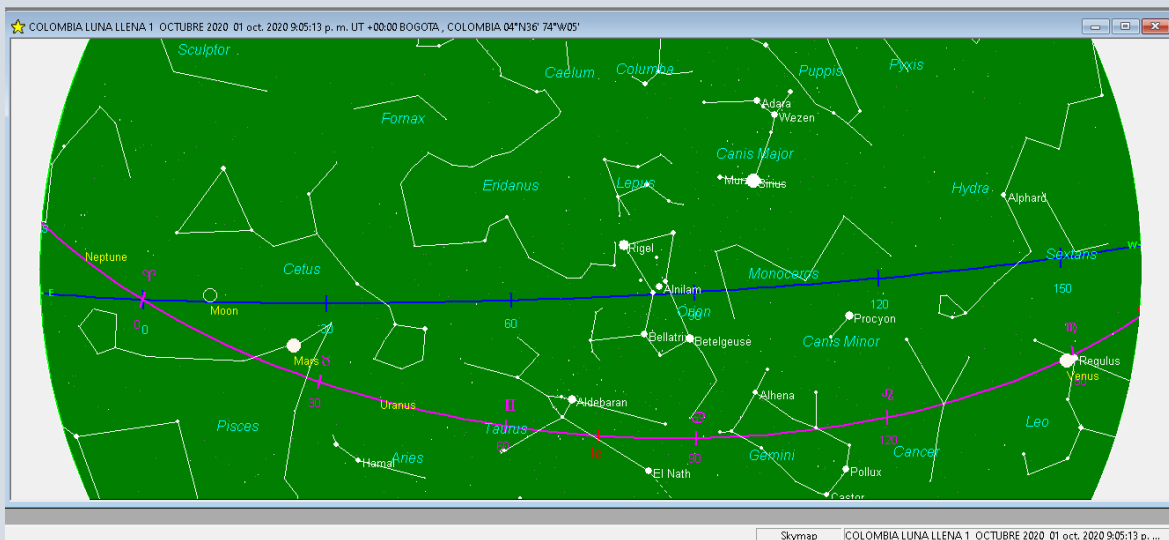

En Colombia se está presentando esta situación, la gente y algunas entidades del gobierno, gremios, atacan el gobierno quieren formar la anarquía, quieren acabar con las instituciones de seguridad militar, quieren tumbar al gobierno.

MAPA DE ESTRELLAS FIJAS

Dentro de los parans importantes tenemos los de Marte y Saturno, en los acontecimientos del día con:

Marte con Rukbat, mantenerse firme no ceder

Marte con Procyon, un acto precipitado o violento. Un logro repentino.

Marte con Archenar, accidentes o eventos turbulentos, tiempo de incertidumbre.

Saturno - La ley y el orden cívico

Saturno con Pollux, la vida de las personas alteradas por un desastre o las acciones de un grupo agresivo.

Estos conceptos nos anuncian días regulares.