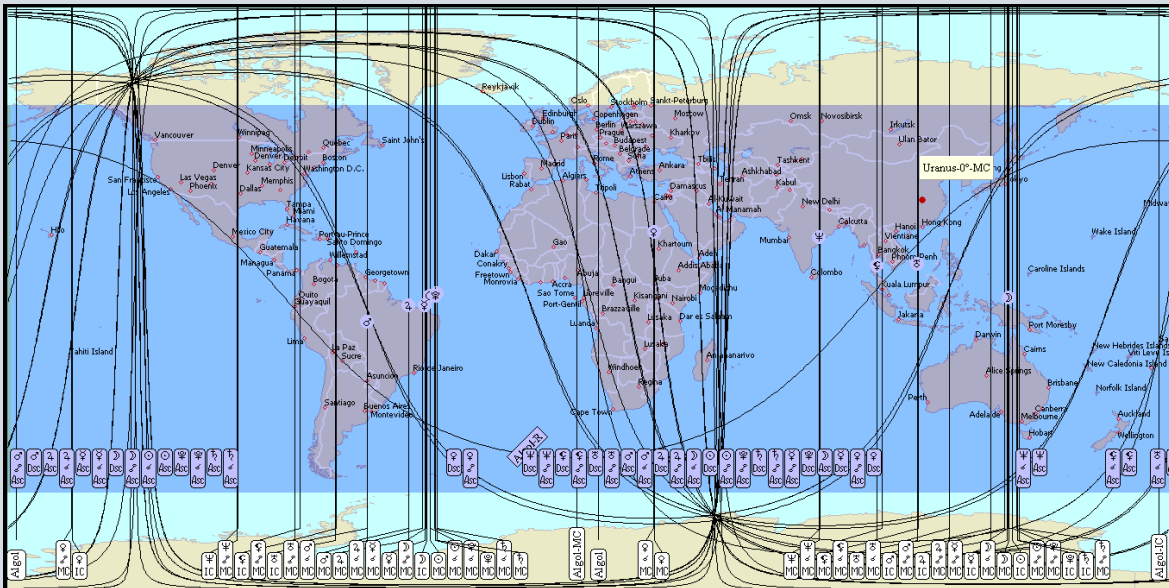

Se investigaron varias técnicas como las entradas del Sol a las cuatro puertas del año, mi interés era poder observar en la astrocartografía que se reflejaba.

CARTA DE ESPACIO LOCAL LUNA LLENA DEL 10 DE ENERO 2020 EN WUHAN, HUBEI, CHINA.

Ustedes pueden observar que el stellium de planetas están hacia el Este entre las Casas XII signo de Piscis y Casa I signo de Aries. Encontramos a Marte (rapidez), Júpiter (expansión), Mercurio (vías respiratorias), Sol (vitalidad), Plutón (muertes masivas) y Saturno (muerte).

Al Oeste en la Casa VI de Virgo, encontramos en la Cúspide a Urano que rige las comunidades.

En el siguiente mapa observamos la sombra azul que es el reflejo de los planetas Marte, Saturno, Urano, Neptuno y Plutón en aspecto con los ángulos de la carta. Observamos como esa sombra azul cubre todo el mundo.