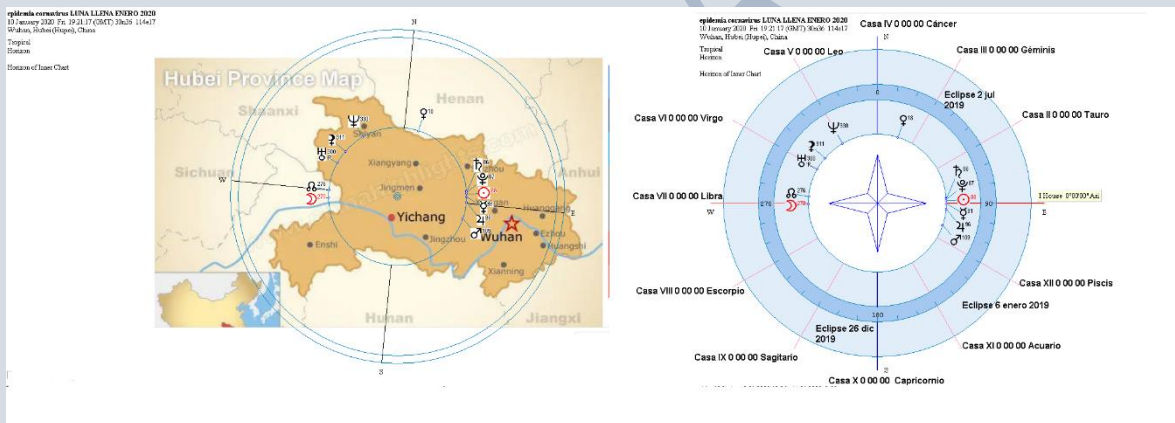

Se investigaron varias técnicas como las entradas del Sol a las cuatro puertas del año, mi interés era poder observar en la astrocartografía que se reflejaba.

CARTA DE ESPACIO LOCAL LUNA LLENA DEL 10 DE ENERO 2020 EN WUHAN, HUBEI, CHINA.