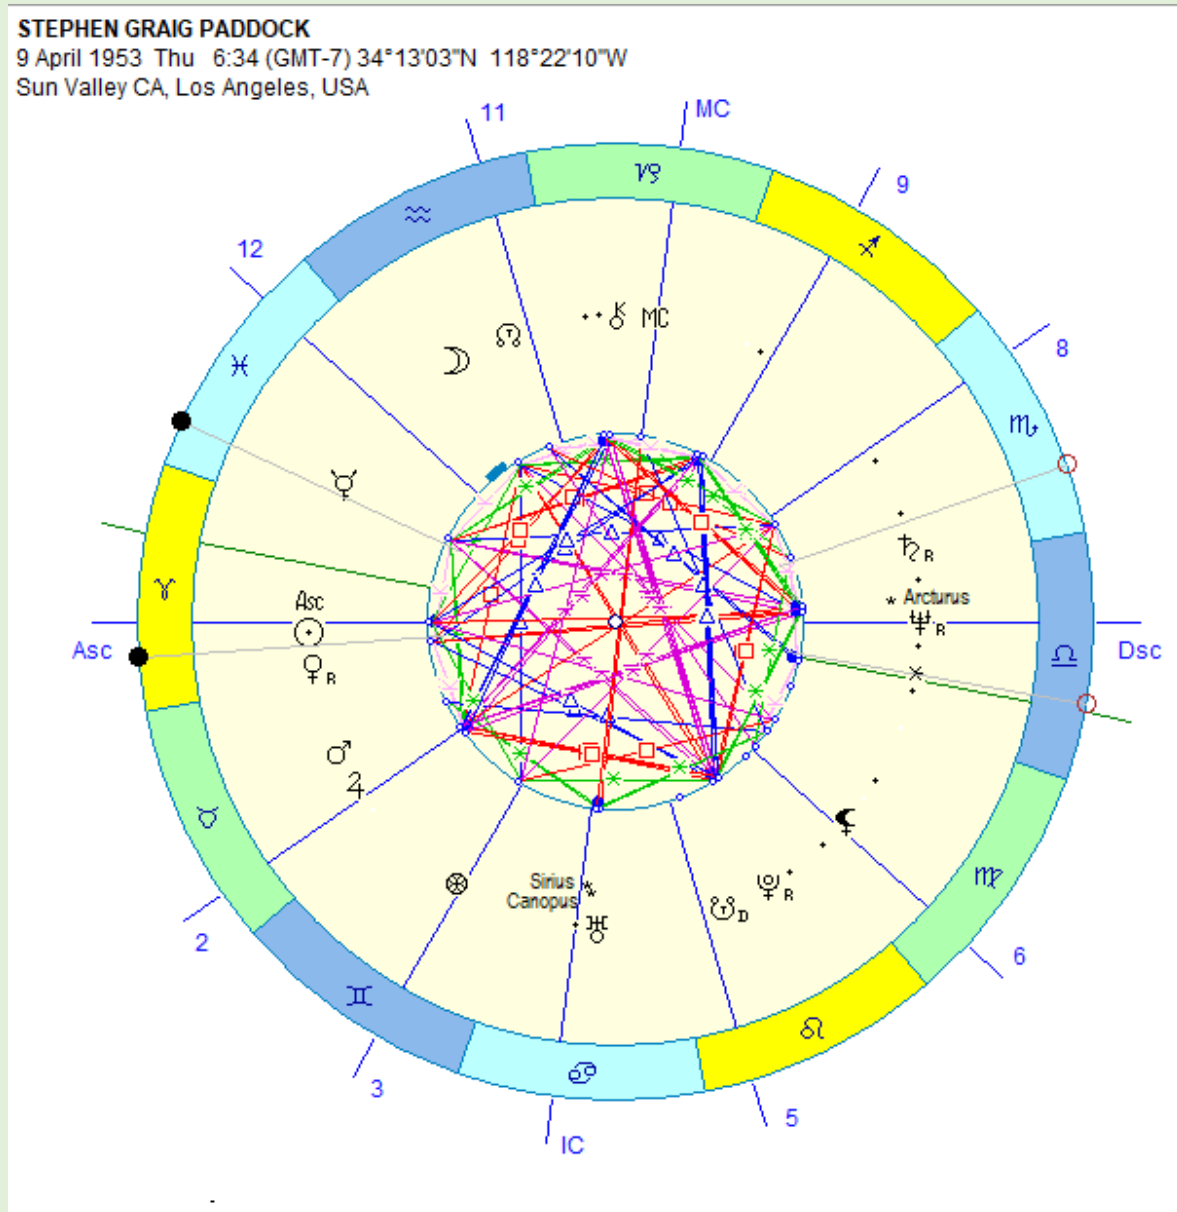

CARTA NATAL DE STEPHEN GRAIG PADDOCK

Con la hora con la que pretendemos analizar a este personaje, se sucede en el año de Marte, día de Júpiter, hora de Saturno. El Almuten de la Carta es Marte. Y el auriga o cochero Venus. Observamos que el Dispositor del Sol, es Marte caído en el signo de Tauro.