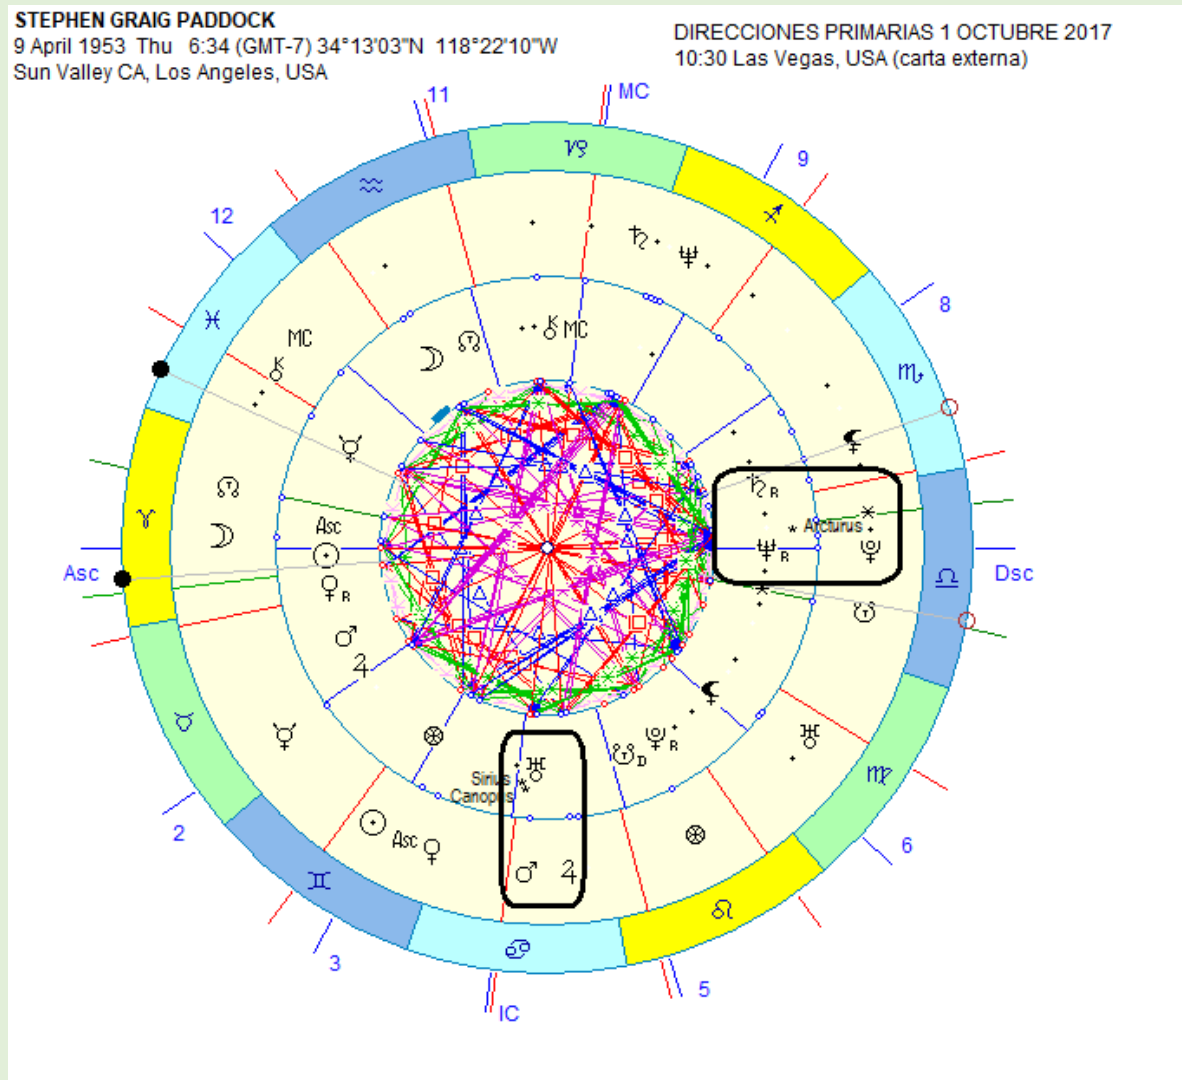

CARTA NATAL DE STEPHEN GRAIG PADDOCK

Con la hora con la que pretendemos analizar a este personaje, se sucede en el año de Marte, día de Júpiter, hora de Saturno. El Almuten de la Carta es Marte. Y el auriga o cochero Venus. Observamos que el Dispositor del Sol, es Marte caído en el signo de Tauro.

Esta posición de Marte, no es buena, ya en Bogotá un exmilitar con la misma posición de Marte en Tauro en su carta, también ocasionó una masacre en una pizzería de Bogotá llamada Pozzeto, el 5 de Diciembre de 1986, nos indica que en cualquier momento y observando el conjunto de la Carta, se puede obra violentamente.

CARTA DE DIRECCIONES PRIMARIAS PARA LA FECHA DEL SUCESO

Observamos en esta Carta con Direcciones Primarias para la fecha de la tragedia, la conjunción de Marte a $15^{\circ} 43' 2''$ Cáncer IV con Urano natal a $14^{\circ} 34' 29''$ Cáncer IV y al Parte del planeta Anareta a , $13^{\circ} 31' 11''$ Cáncer IV.