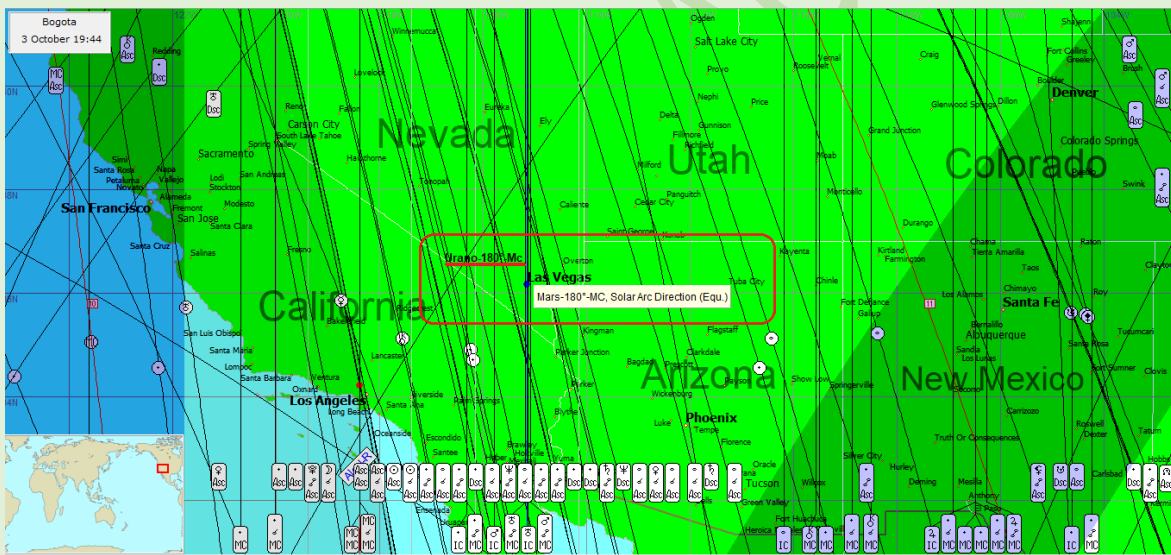

Observamos a Plutón a $19^{\circ} 9' 29''$ Libra VII conjunto al Parte del “asesinato” a $21^{\circ} 55' 52''$ Libra VII y a Neptuno natal $19^{\circ} 17' 34''$ Libra VII que está conjunto al Parte del “engaño” a $22^{\circ} 8' 35''$ Libra VII.

La conclusión es que los planetas más indicados para causar masacres es Plutón en muertes colectivas, violentas, sin compasión y Marte significativo de las armas de fuego, que está conjunto a Urano, la sorpresa, lo inesperado, circunstancia que fue así, porque nadie creía que Stephen Graig Paddock, hombre jubilado, adinerado que lo que hacía en su vida era jugar dinero en los casinos, hubiera ocasionado esta masacre, pero fíjense que esta se realizó en Casa IV, principio y fin, allí el término con su vida, con las mismas armas de fuego (Marte y Urano + el Parte del planeta Anareta, el que causa la muerte); Casa IV en el signo de Cáncer y la Luna en el Ascendente, o sea, que la agresión iba dirigida contra las masas.

Las masas dónde estaban? Cuál era el escenario? El dispositor de la Luna es Marte, en Casa III, las calles; Marte conjunto a Urano, la gente se divertía con música moderna, hemos visto en los videos como estos cantantes tenían guitarras eléctricas.

Observen, el punto azul corresponde a la ciudad de la Vegas, y por allí pasan Marte y Urano en oposición al MC.

Octubre 3 de 2017