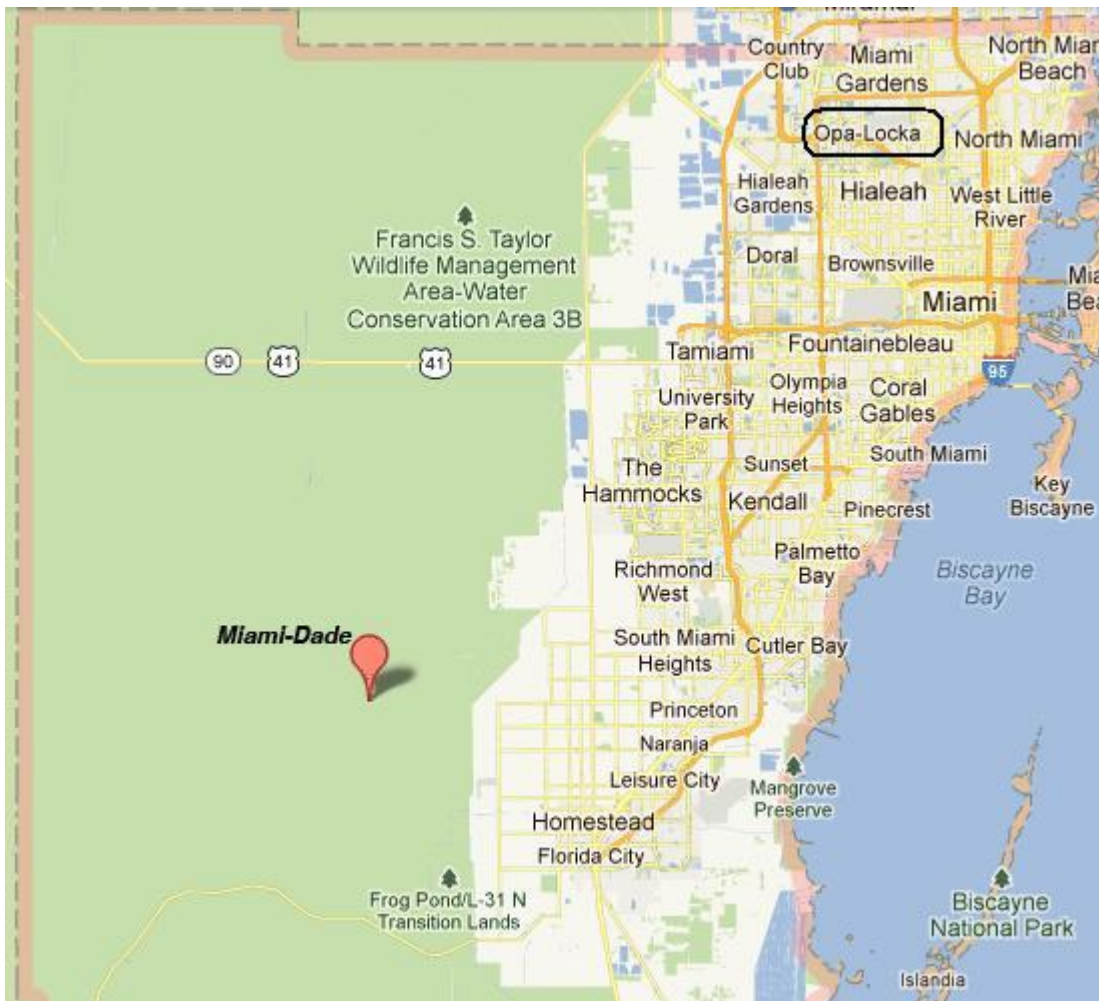

En el siguiente mapa observamos donde está ubicada Hallandale y Miami Lakes donde cerca en Opa-Locka se encontró el vehículo de la víctima 9 día después de su desaparición.

**MAPA UBICACIÓN DE OPA-LOCKA SITIO DONDE ENCONTRARON EL CARRO DE LA VICTIMA Y SITIO NATAL O DE RESIDENCIA DE UNA DE LAS MUJERES QUE TRATABAN DE HACER COMPRAS CON LA TARJETA DE LA VICTIMA.**