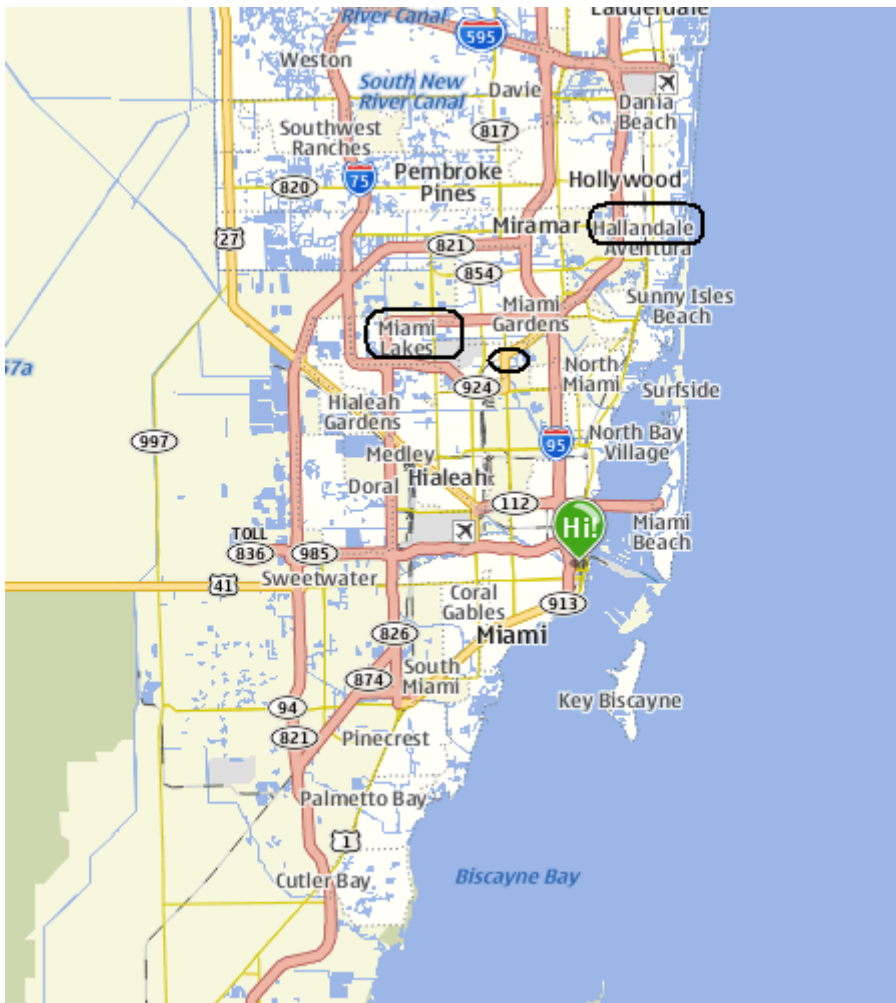

**En el siguiente mapa astrocartografico, correspondiente a la Carta a las 6.33 am., observamos la conjunción de Neptuno y Kirón, Marte y Sol, sobre Hallandale, por el mar en las costas de la zona de los hechos.**

## Estrellas fijas:

---

**Scheat** conjunción con Júpiter y Urano, riesgo de muerte por asesinato, asfixia, agua.

**Aldebarán**, de la constelación Alfa Tauro, magnitud 0.85 variable, anuncia peligro, violencia, muertes violentas. De acuerdo al reporte en el programa Solar Fire, Aldebaran hizo parans a las 6.33 am. con los cuatro planetas que estaban en las cúspides de las Casas angulares, si ustedes observan la Carta sola de tránsitos, los cuatro planetas son: Sol, Tierra, Marte y Neptuno. Aldebarán con una de las luminarias puede producir muerte violenta.

En el siguiente mapa observamos donde está ubicada Hallandale y Miami Lakes donde cerca en Opa-Locka se encontró el vehículo de la víctima 9 día después de su desaparición.

**MAPA UBICACIÓN DE OPA-LOCKA SITIO DONDE ENCONTRARON EL CARRO DE LA VICTIMA Y SITIO NATAL O DE RESIDENCIA DE UNA DE LAS MUJERES QUE TRATABAN DE HACER COMPRAS CON LA TARJETA DE LA VICTIMA.**