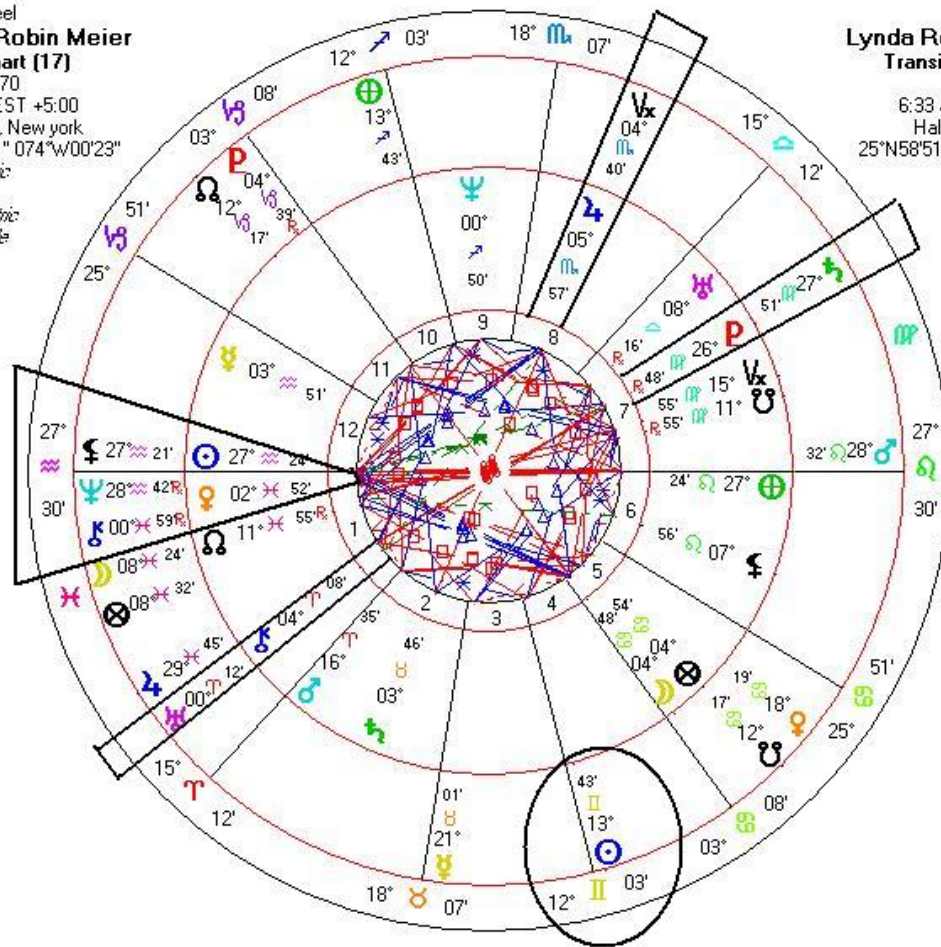

CARTA DOBLE: NATAL Y TRANSITOS 4 JUNIO 2010 A LAS 6.33 AM.

Inner Wheel
Lynda Robin Meier
Natal Chart (17)
16 Feb 1970
6:54 am EST +5:00
New York, New York
40°N42'51" 074°W00'23"
Geocentric
Tropical
Topocentric
True Node

Outer Wheel
Lynda Robin Meier
Transits Chart (42)
4 Jun 2010
6:33 am EDT +4:00
Hallandale, Florida
25°N58'51" 080°W08'55"
Geocentric
Tropical
Topocentric
True Node