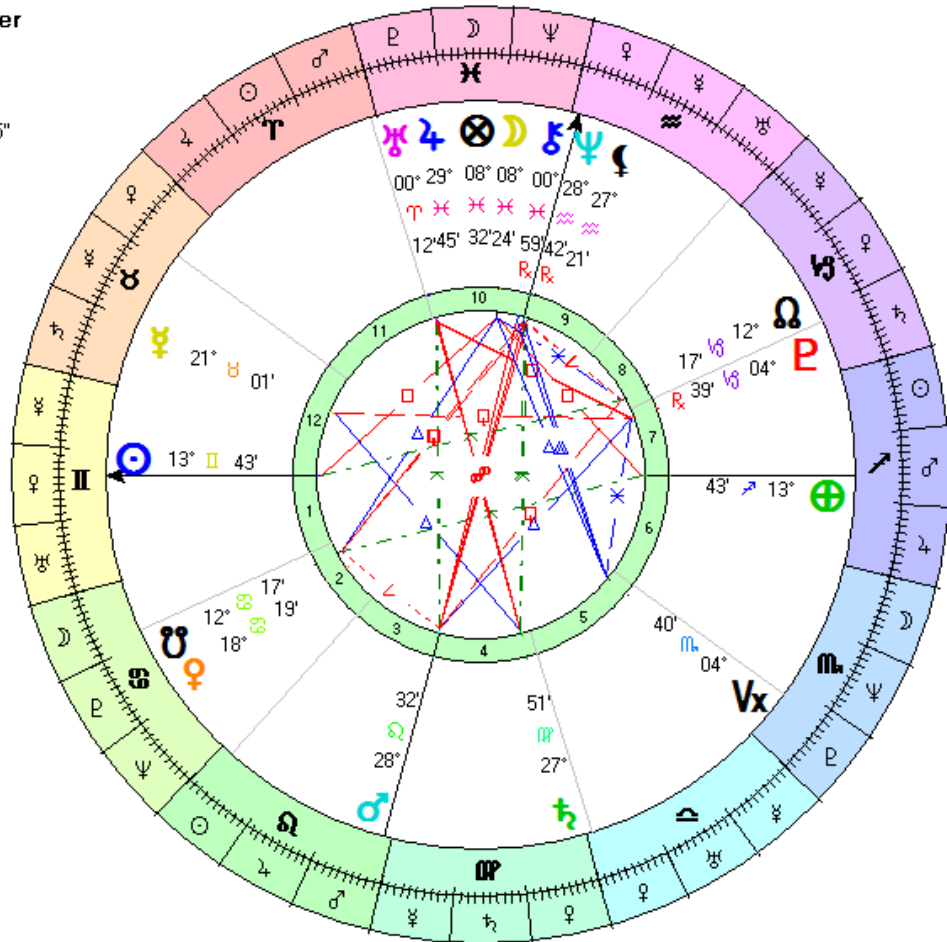

CARTA NUEVAMENTE DE LA POSIBLE HORA DE LA MUERTE

Lynda Robin Meier
Transits Chart (42)
4 Jun 2010
6:33 am EDT +4:00
Hallandale, Florida
25°N58'51" 080°W08'55"
Geocentric
Tropical
Topocentric
True Node