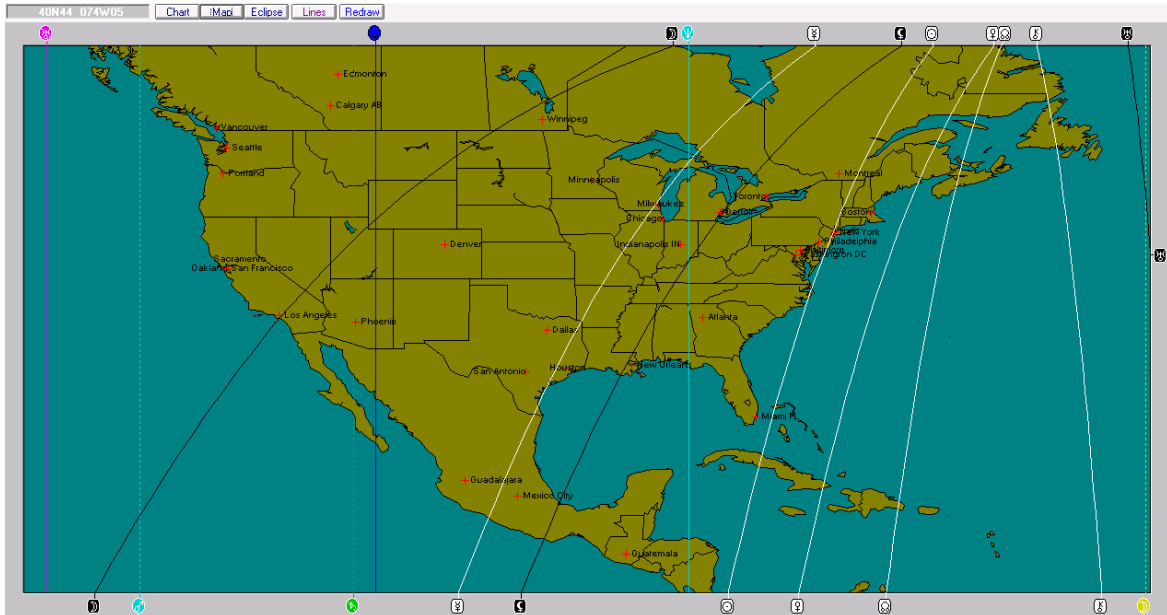

El Regente del Ascendente Urano en un signo violento: Libra y en cuadratura con Luna y Tierra; oposición Kirón.

La tumba la podemos observar en la Casa IV en Géminis, vías de comunicación, vehículos; Mercurio en Acuario Casa XII, formando una T Cuadrada con Júpiter en VIII y Saturno en III. Todo esto nos indica que ella pudo haber tenido un accidente en su vehículo, al hablar de un accidente no indica que un choque con otro vehículo, un accidente puede ser cualquier hecho contra la integridad de la persona. El estar Mercurio en Acuario el accidente o los hechos se perciben que son provocados por humanos, Acuario es signo humano lo mismo que Géminis.

# MAPA ASTROGEOGRAFICO NATAL

---

ESPERANZA