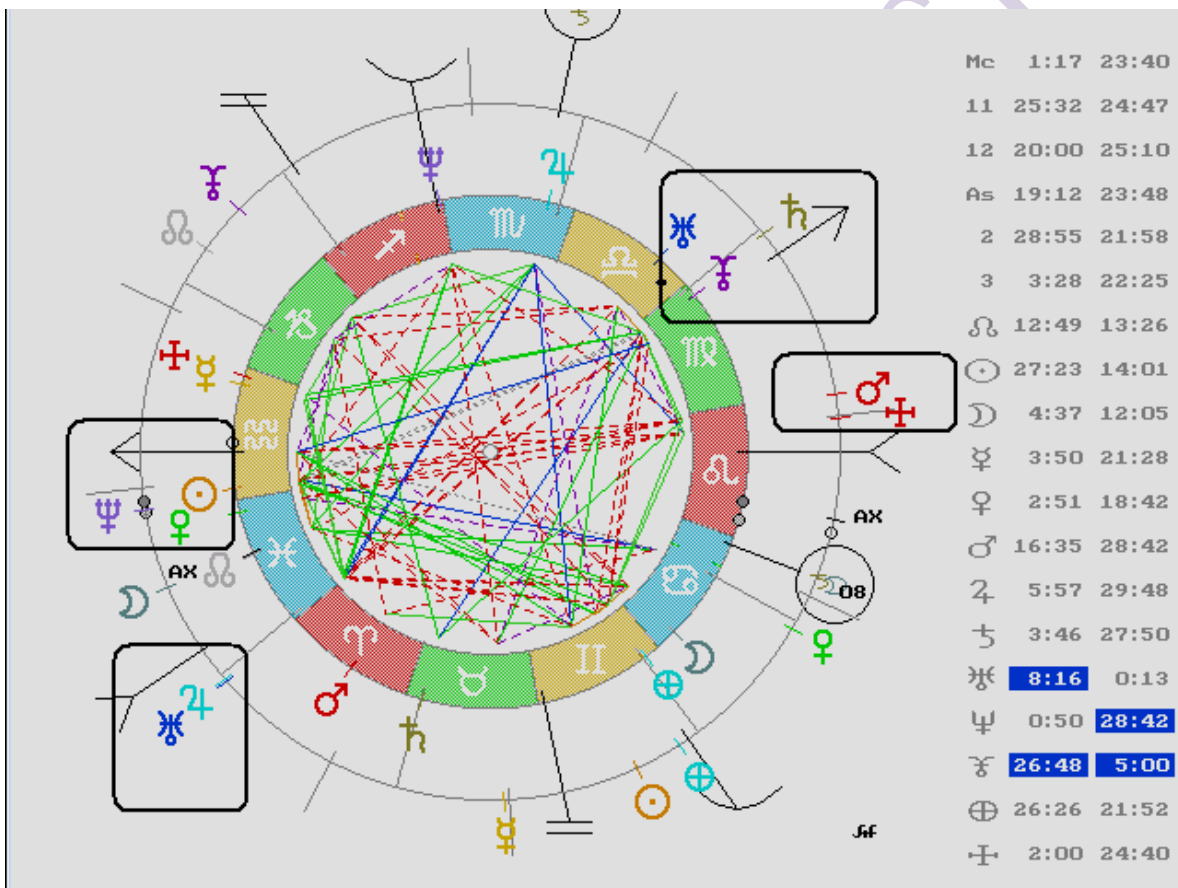

♃ 0♌ 24 ☉ 14♌ 14

♃ 29♌ 26 ♀ 29♌ 39

♃ 0♌ 34 ♃ 1♌ 14

♃ 0♌ 59

♃ 28♌ 44

Tránsitos

04 jun 2010 05:33:53 a.m.

ESPERANZA

# CARTA TRANSITOS 4 JUNIO 2012 KEPLER 4

Se observa el Ascendente conjunto a Saturno y Plutón (grado 26 de Virgo, violento) en oposición a la conjunción de Urano y Júpiter.