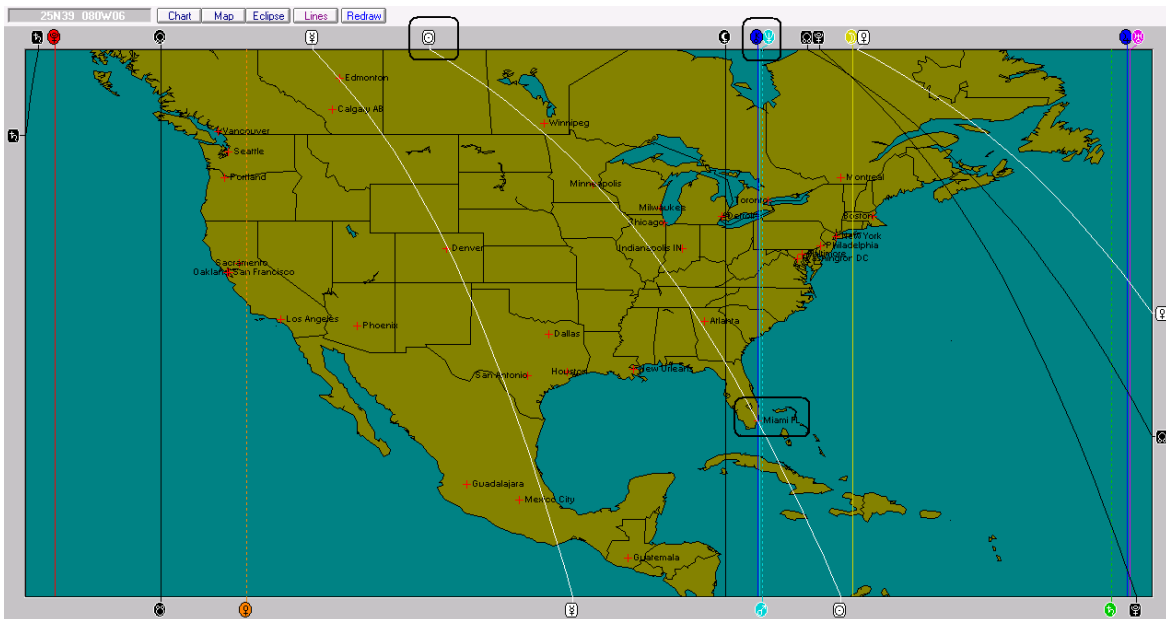

**En el siguiente mapa astrocartografico, correspondiente a la Carta a las 6.33 am., observamos la conjunción de Neptuno y Kirón, Marte y Sol, sobre Hallandale, por el mar en las costas de la zona de los hechos.**