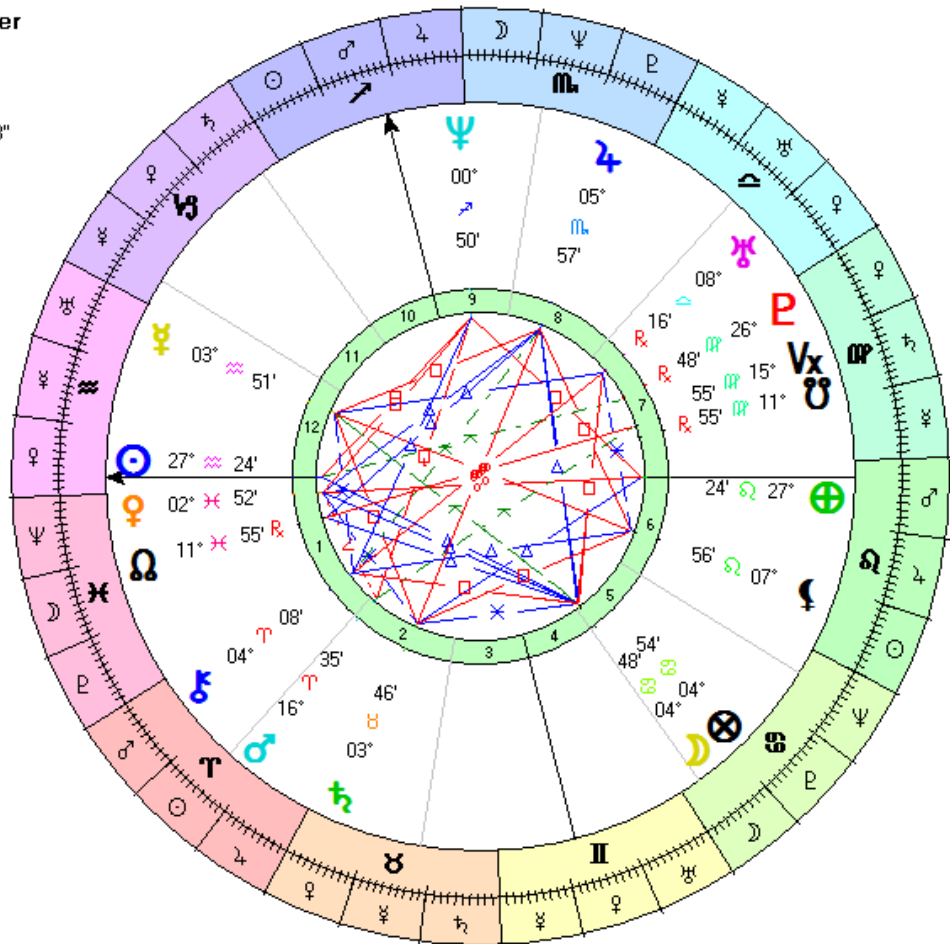

# DESAPARACION DE LYNDA ROBIN MEIER, EEUU, 2010

---

**Lynda Robin Meier**

Meier alrededor del año 2010

# CARTA NATAL DE LYNDA ROBIN MEIER RECTIFICADA ASTROCARTOGRAFICAMENTE

**Lynda Robin Meier**  
**Natal Chart (17)**  
16 Feb 1970  
6:54 am EST +5:00  
New York, New York  
40°N42'51" 074°W00'23"  
*Geocentric*  
*Tropical*  
*Topocentric*  
*True Node*

Solamente hablaremos de detalles o aspecto que tengan que ver con la desaparición y/o muerte de la persona.

Esta es una carta solar en el día de la Luna y hora de la Luna. El Almuten de la Carta es Saturno que forma una Gran Cruz Cósmica con Mercurio, Luna Negra y Júpiter en signos fijos. El Ascendente es Acuario y su Regente Urano ® está a final de Casa VII en el signo (violento) de Libra, en cuadratura con la Luna en Cáncer (agua); El Dispositor final es Urano.

El Regente del Ascendente Urano en un signo violento: Libra y en cuadratura con Luna y Tierra; oposición Kirón.

La tumba la podemos observar en la Casa IV en Géminis, vías de comunicación, vehículos; Mercurio en Acuario Casa XII, formando una T Cuadrada con Júpiter en VIII y Saturno en III. Todo esto nos indica que ella pudo haber tenido un accidente en su vehículo, al hablar de un accidente no indica que un choque con otro vehículo, un accidente puede ser cualquier hecho contra la integridad de la persona. El estar Mercurio en Acuario el accidente o los hechos se perciben que son provocados por humanos, Acuario es signo humano lo mismo que Géminis.