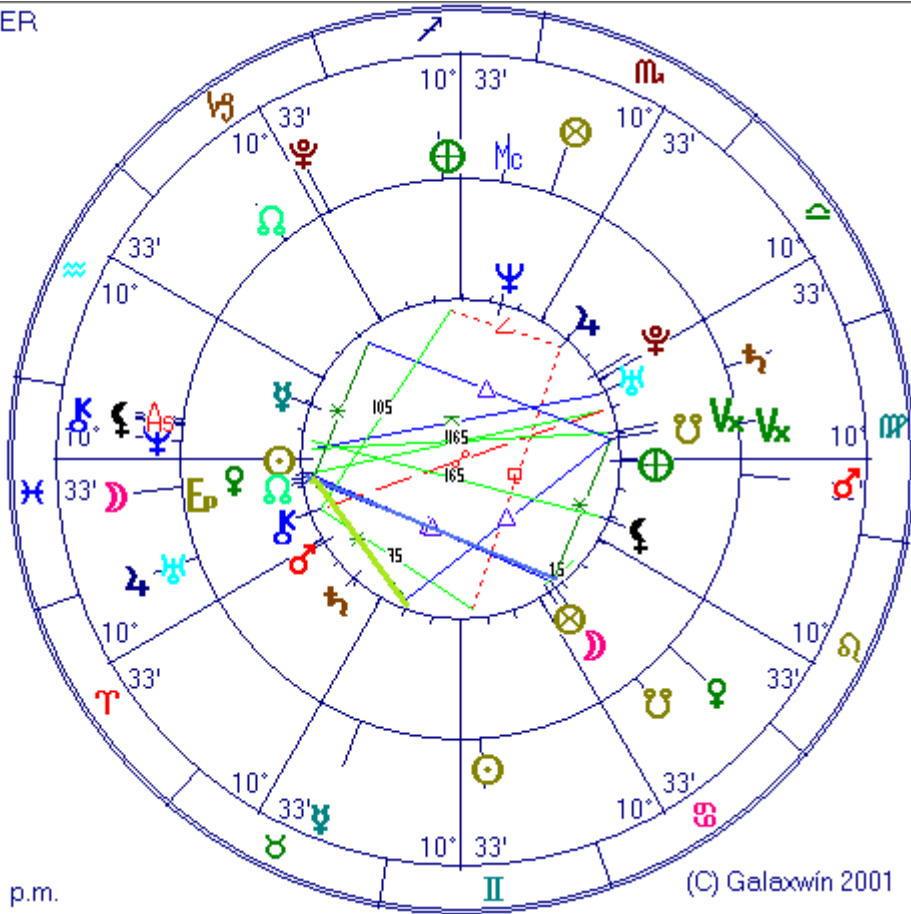

LYNDA ROBIN MEIER

Carta Natal

☉ 10♋ 28 ♀ 12♌ 48

☽ 16♌ 43 ☿ 13♌ 56

♃ 20♌ 38 ♀ 18♌ 54

♀ 15♌ 10 ☽ 18♌ 54

♂ 11♌ 38 ♃ 0♌ 0

♃ 29♌ 11 ♃ 21♌ 16

♃ 27♌ 56 ♃ 17♌ 9

♃ 6♌ 17 ☉ 10♌ 28

♃ 26♌ 25 ♀ 18♌ 35

☉ 14♌ 38 ☿ 22♌ 7

☽ 16♌ 13 ♀ 19♌ 15

♃ 19♌ 19 ☽ 19♌ 15

♀ 28♌ 33 ♃ 3♌ 16

♂ 7♌ 24 ♃ 17♌ 59

♃ 0♌ 41 ☉ 4♌ 38

♃ 29♌ 59 ♀ 2♌ 59

♃ 0♌ 41 ♀ 2♌ 15

♃ 6♌ 35

♃ 8♌ 22

Trânsitos

04 jun 2010 11:35:00 p.m.