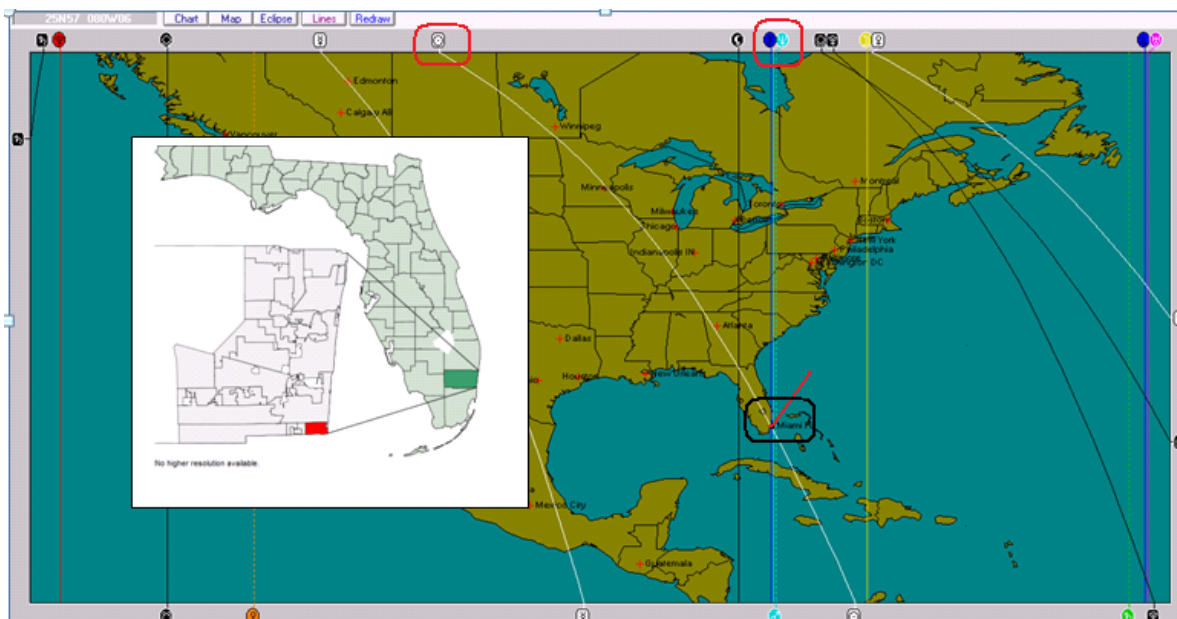

Mapa astrocartografico donde se observa sobre el mar al frente de las playas de Hallandale, según coordenadas el parans de los planetas Sol en el Ascendente, Marte en el IC o BC; Neptuno en el MC, y aunque no aparece en el mapa está la Tierra, que nos informan donde se encuentra la persona, adicionalmente la Estrella Aldebarán también hacia parans con estos planetas.